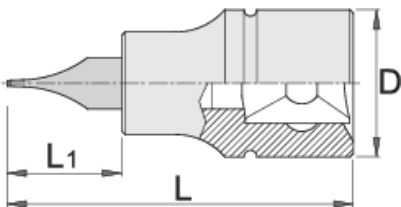

# Καρυδάκι για βίδες εγκοπής 3/8"

236/2SL

## Χαρακτηριστικά προϊόντος

- Υλικό: καρυδάκι: χρώμιο βανάδιο, επιχρωμιωμένο.
- μύτη: ειδικός χάλυβα εργαλείων
- οι κεφαλές είναι εξολοκλήρου σκληρυμένες με θερμική επεξεργασία

		D	L	L1	
612098	5.5	18	48	22	42
612099	8	18	48	22	45

\* Οι εικόνες των προϊόντων είναι συμβολικές. Όλες οι διαστάσεις είναι σε mm, το βάρος είναι σε γραμμάρια. Όλες οι αναφερόμενες διαστάσεις μπορεί να διαφέρουν σε ανοχές.