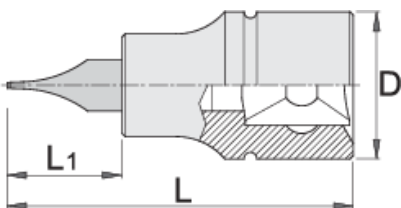

# Καρυδάκι για βίδες εγκοπής 3/8"

Hidden

236/2SL

## Χαρακτηριστικά προϊόντος

- Υλικό: καρυδάκι: χρώμιο βανάδιο, επιχρωμιωμένο.
- μύτη: ειδικός χάλυβα εργαλείων
- οι κεφαλές είναι εξολοκλήρου σκληρυμένες με θερμική επεξεργασία

Barcode	Color	D	L	L1	Weight	Availability
612098	5.5	18	48	22	42	Till end of stock
612099	8	18	48	22	45	Till end of stock

\* Οι εικόνες των προϊόντων είναι συμβολικές. Όλες οι διαστάσεις είναι σε mm, το βάρος είναι σε γραμμάρια. Όλες οι αναφερόμενες διαστάσεις μπορεί να διαφέρουν σε ανοχές.