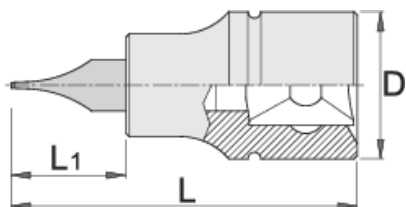

# Zástrčné hlavice PLOCHÉ 3/8"

236/2SL

## Vlastnosti produktu

- materiál: hlavice - Premium Flex chrom-vanadium ocel
- materiál: bit - Premium Flex Plus uhlíková ocel
- otvory jsou celé kalené a temperované

|  |  | D  | L  | L1 |  |
|--|---|----|----|----|---|
| 612098   | 5.5   | 18 | 48 | 22 | 42  |
| 612099   | 8   | 18 | 48 | 22 | 45  |

\* Obrázky produktů jsou symbolické. Všechny rozměry jsou v mm a hmotnost v gramech. Všechny uvedené rozměry se mohou lišit v toleranci.