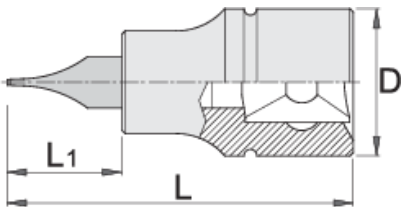

Çelës vazhdues i rrafshët 3/8"

236/2SL

Profiles

Product features

- Materiali: çelësa gidore prej krom vanadium, krom kromuar
- Materiali: bit: çelik special mjet, anti korrozive shkrirë
- krejtësisht të thekur me te zbutura

Barcode	Color	D	L	L1	Weight
612098	5.5	18	48	22	42
612099	8	18	48	22	45

* Imazhet e produkteve janë simbolike. Të gjitha dimensionet janë në mm, pesha në gram. Të gjitha dimensionet e listuara mund të ndryshojnë në tolerancë.