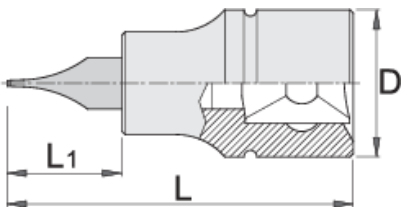

Çelës vazhdues i rrafshët 3/8"

236/2SL

Profiles

Product features

- Materiali: çelësa gidore prej krom vanadium, krom kromuar
- Materiali: bit: çelik special mjet, anti korrozive shkrirë
- krejtësisht të thekur me te zbutura

Barcode	Color	D	L	L1	Weight
612098	5.5	18	48	22	42
612099	8	18	48	22	45

* Imazhet e produkteve janë simbolike. Të gjitha dimensionet janë në mm, pesha në gram. Të gjitha dimensionet e listuara mund të ndryshojnë në tolerancë.