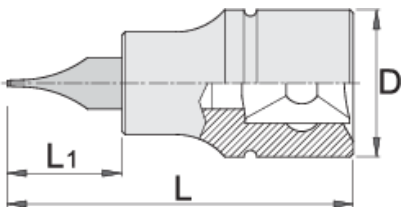

Çelës vazhdues i rrafshët 3/8"

236/2SL

Profiles

Product features

- Materiali: çelësa gidore prej krom vanadium, krom kromuar
- Materiali: bit: çelik special mjet, anti korrozive shkrirë
- krejtësisht të thekur me te zbutura

		D	L	L1	
612098	5.5	18	48	22	42
612099	8	18	48	22	45

* Imazhet e produkteve janë simbolike. Të gjitha dimensionet janë në mm, pesha në gram. Të gjitha dimensionet e listuara mund të ndryshojnë në tolerancë.