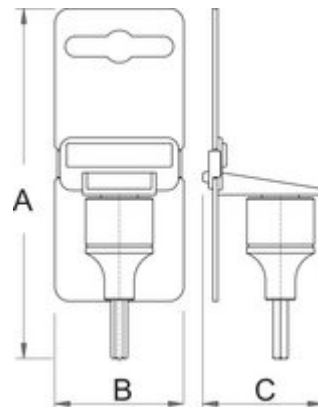

Насаден клуч со PZ врв 3/8"

236/2PZ

Profiles

Premium Flex

[\(/mk/about-](#)

[us/materials\)](#) **Premium +**

[\(/mk/about-us/materials\)](#)

[\(/mk/support/warranty\)](#)

Product features

- материјал: глава од специјален флекс хром ванадиум челик
- материјал: врв од специјален плус јаглороден челик
- целосно појачан и кален

		D	L	L1		
612095	PZ 1	18	48	22	39	1
612096	PZ 2	18	48	22	39	1
612097	PZ 3	18	48	22	39	1