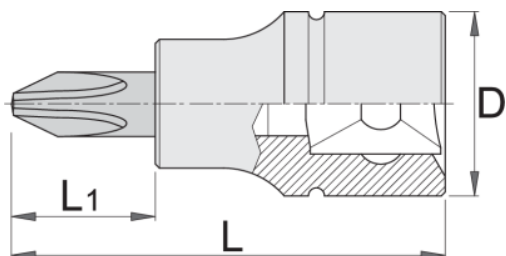

Насаден клуч со PZ врв 3/8"

236/2PZ

Profiles

Premium Flex

[\(/mk/about-](#)

[us/materials\)](#) **Premium +**

[\(/mk/about-us/materials\)](#)

[\(/mk/support/warranty\)](#)

Product features

- материјал: глава од специјален флекс хром ванадиум челик
- материјал: врв од специјален плус јаглороден челик
- целосно појачан и кален

		D	L	L1		
612095	PZ 1	18	48	22	39	1
612096	PZ 2	18	48	22	39	1
612097	PZ 3	18	48	22	39	1