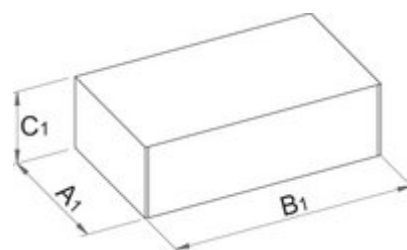

Retail packaging

Barcode	MA	MB	MC	Icon
612095	115	44	34	44
612096	115	44	34	44
612097	115	44	34	44