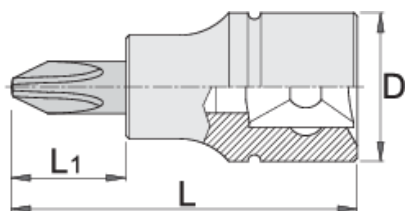

# Ključ nasadni krstasti, sa PH profilom, prihvat 3/8"

236/2PH

## Opis proizvoda

- materijal ključa: premium flex hrom-vanadijum čelik
- materijal - vrh: premium plus alatni čelik
- u potpunosti poboljšani i ojačani

		D	L	L1	
612093	PH 2	18	48	22	39
612094	PH 3	18	48	22	39

\* Fotografije proizvoda su simbolične. Sve dimenzije su u mm, a težina u gramima. Sve navedene dimenzije mogu odstupati u granicama tolerancija.