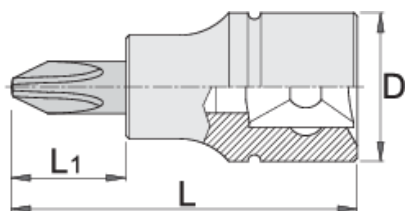

D	L	L1	
612093	PH 2	18	48	22	39
612094	PH 3	18	48	22	39