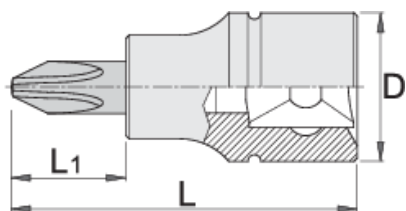

Ključ nasadni krstasti, sa PH profilom, prihvat 3/8"

236/2PH

Profili

Opis proizvoda

- materijal ključa: premium flex hrom-vanadijum čelik
- materijal - vrh: premium plus alatni čelik
- u potpunosti poboljššan i ojačan

		D	L	L1	
612093	PH 2	18	48	22	39
612094	PH 3	18	48	22	39

* Fotografije proizvoda su simbolične. Sve dimenzije su u mm, a težina u gramima. Sve navedene dimenzije mogu odstupati u granicama tolerancija.