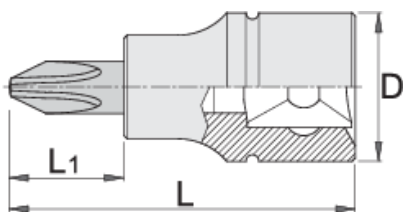

# Nastavek vijačni 3/8" križni

236/2PH

## Atributi izdelka

- material: glava: Premium Flex krom vanadijevo jeklo, kromirana
- material: vijačni nastavek: Premium Plus ogljikovo jeklo, protikorozijsko naoljen
- v celoti poboljšan

		D	L	L1	
612093	PH 2	18	48	22	39
612094	PH 3	18	48	22	39

\* Slike proizvodov so simbolične. Vse dimenzije so v mm, masa v g. Vse navedene dimenzije lahko odstopajo v tolerančnih merah.