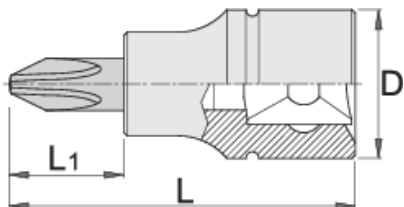

Nastavek vijačni 3/8" križni

236/2PH

Profili

Atributi izdelka

- material: glava: Premium Flex krom vanadijevo jeklo, kromirana
- material: vijačni nastavek: Premium Plus ogljikovo jeklo, protikorozijsko naoljen
- v celoti poboljšan

Barcode	+	D	L	L1	Icon
612093	PH 2	18	48	22	39
612094	PH 3	18	48	22	39

* Slike proizvodov so simbolične. Vse dimenzije so v mm, masa v g. Vse navedene dimenzije lahko odstopajo v tolerančnih merah.