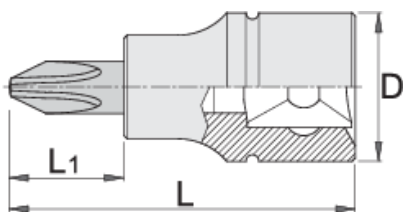

D	L	L1	
612093	PH 2	18	48	22	39
612094	PH 3	18	48	22	39

* Slike proizvodov so simbolične. Vse dimenzije so v mm, masa v g. Vse navedene dimenzije lahko odstopajo v tolerančnih merah.