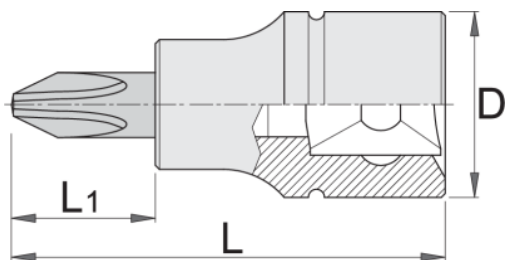

## Product features

- материјал: глава од специјален флекс хром ванадиум челик
- материјал: врв од специјален плус јаглероден челик
- целосно појачан и кален

D

L

L1

612092

PH 1

18