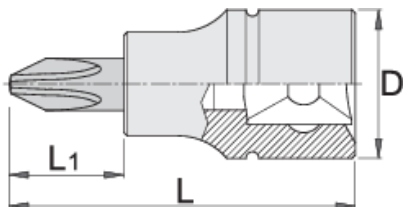

# Насаден клуч крстач 3/8"

236/2PH

## Product features

- материјал: глава од специјален флекс хром ванадиум челик
- материјал: врв од специјален плус јаглороден челик
- целосно појачан и кален

Barcode	Profile	D	L	L1	Weight
612094	PH 3	18	48	22	39

\* Сликите на производите се симболични. Сите димензии се во мм, тежината е во грамови. Сите наведени димензии може да се разликуваат во ниво на толеранција