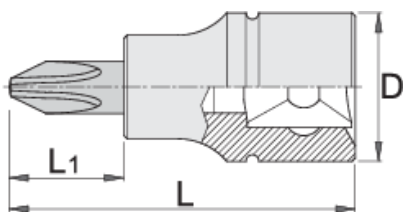

Насаден клуч крстач 3/8"

236/2PH

Profiles

Product features

- материјал: глава од специјален флекс хром ванадиум челик
- материјал: врв од специјален плус јаглороден челик
- целосно појачан и кален

		D	L	L1	
612093	PH 2	18	48	22	39
612094	PH 3	18	48	22	39

* Сликите на производите се симболични. Сите димензии се во мм, тежината е во грамови. Сите наведени димензии може да се разликуваат во ниво на толеранција