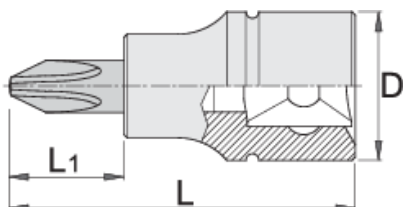

Bussola giravite a croce 3/8"

236/2PH

Profili

Attributi del prodotto

- materiale: bussola in acciaio al cromo vanadio flex premium
- materiale: dente in acciaio al carbonio plus premium
- interamente bonificata

Barcode	+	D	L	L1	Person
612094	PH 3	18	48	22	39

* Le immagini dei prodotti sono puramente simboliche. Tutte le dimensioni sono in mm, peso in grammi.