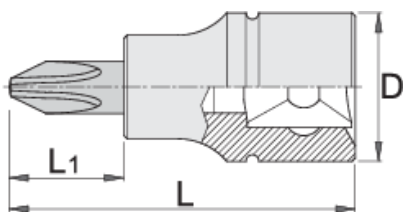

# Bussola giravite a croce 3/8"

236/2PH

## Attributi del prodotto

- materiale: bussola in acciaio al cromo vanadio flex premium
- materiale: dente in acciaio al carbonio plus premium
- interamente bonificata

Barcode	+	D	L	L1	Person
612093	PH 2	18	48	22	39
612094	PH 3	18	48	22	39

\* Le immagini dei prodotti sono puramente simboliche. Tutte le dimensioni sono in mm, peso in grammi.