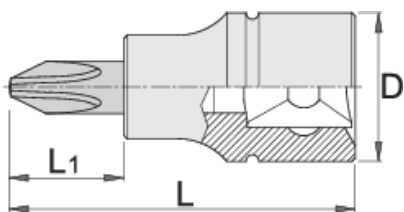

Bussola giravite a croce 3/8"

236/2PH

Profili

Attributi del prodotto

- materiale: bussola in acciaio al cromo vanadio flex premium
- materiale: dente in acciaio al carbonio plus premium
- interamente bonificata

Barcode	+	D	L	L1	Person
612093	PH 2	18	48	22	39
612094	PH 3	18	48	22	39

* Le immagini dei prodotti sono puramente simboliche. Tutte le dimensioni sono in mm, peso in grammi.