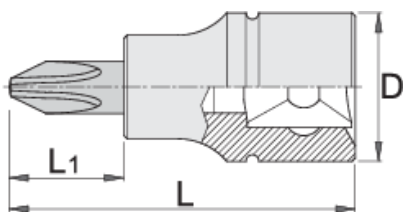

# Phillips (PH) csavarhúzófej, 3/8"

236/2PH

## Termékjellemzők

- anyaga: fej Premium Flex króm-vanádium acélból
- anyaga: behajtóhegy Premium Plus szénacélból
- teljes anyagában nemesített

		D	L	L1	
612093	PH 2	18	48	22	39
612094	PH 3	18	48	22	39