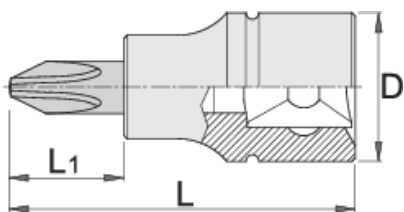

Phillips (PH) csavarhúzófej, 3/8"

236/2PH

Profilok

Termékjellemzők

- anyaga: fej Premium Flex króm-vanádium acélból
- anyaga: behajtóhegy Premium Plus szénacélból
- teljes anyagában nemesített

Barcode	+	D	L	L1	Icon
612093	PH 2	18	48	22	39
612094	PH 3	18	48	22	39

* A termékeképek illusztrációk. Minden feltüntetett méret milliméterben, a tömegek grammokban. Az összes feltüntetett méret eltérhet a toleranciának megfelelően.