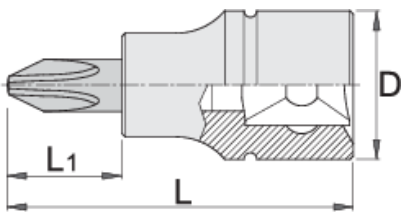

Ključ nasadni križni, PH, prihvat 3/8"

236/2PH

Profili

Atributi proizvoda

- materijal: glava: Premium Flex Plus ugljični čelik, kromirana
- materijal: vrh: Premium Plus specijalni alatni čelik, nauljeno protiv korozije
- u cijelosti ojačan i zakaljen

		D	L	L1	
612093	PH 2	18	48	22	39
612094	PH 3	18	48	22	39

* Slike proizvoda su simbolične. Sve dimenzije su u mm, masa je u g.