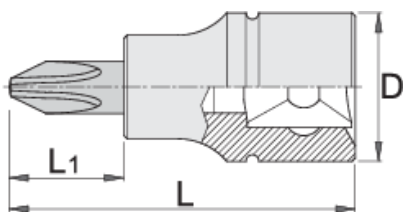

# Ključ nasadni križni, PH, prihvat 3/8"

236/2PH

## Atributi proizvoda

- materijal: glava: Premium Flex Plus ugljični čelik, kromirana
- materijal: vrh: Premium Plus specijalni alatni čelik, nauljeno protiv korozije
- u cijelosti ojačan i zakaljen

Barcode	+	D	L	L1	Icon
612093	PH 2	18	48	22	39
612094	PH 3	18	48	22	39

\* Slike proizvoda su simbolične. Sve dimenzije su u mm, masa je u g.