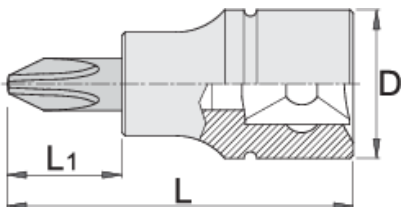

# Ključ nasadni križni, PH, prihvat 3/8"

236/2PH

## Atributi proizvoda

- materijal: glava: Premium Flex Plus ugljični čelik, kromirana
- materijal: vrh: Premium Plus specijalni alatni čelik, nauljeno protiv korozije
- u cijelosti ojačan i zakaljen

Barcode	+	D	L	L1	Icon
612093	PH 2	18	48	22	39
612094	PH 3	18	48	22	39

\* Slike proizvoda su simbolične. Sve dimenzije su u mm, masa je u g.