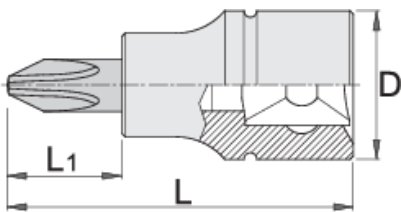

Καρυδάκι για βίδες σταυρού (PH) 3/8"

236/2PH

Προφίλ

Χαρακτηριστικά προϊόντος

- Υλικό: καρυδάκι: χρώμιο βανάδιο, επιχρωμιωμένο.
- μύτη: ειδικός χάλυβα εργαλείων
- οι κεφαλές είναι εξολοκλήρου σκληρυμένες με θερμική επεξεργασία

Barcode	+	D	L	L1	Icon
612093	PH 2	18	48	22	39
612094	PH 3	18	48	22	39

* Οι εικόνες των προϊόντων είναι συμβολικές. Όλες οι διαστάσεις είναι σε mm, το βάρος είναι σε γραμμάρια. Όλες οι αναφερόμενες διαστάσεις μπορεί να διαφέρουν σε ανοχές.