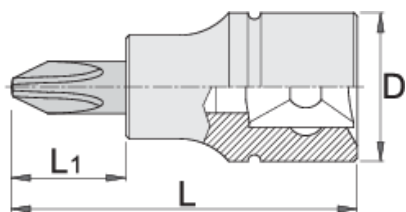

# Çelës vazhdues plus 3/8"

236/2PH

## Product features

- Materiali: çelësa gidore prej krom vanadium, krom kromuar
- Materiali: bit: çelik special mjet, anti korrozive shkrirë
- krejtësisht të thekur me te zbutura

| Barcode | Profile | D  | L  | L1 | Weight |
|---------|---------|----|----|----|--------|
| 612093  | PH 2    | 18 | 48 | 22 | 39     |
| 612094  | PH 3    | 18 | 48 | 22 | 39     |

\* Imazhet e produkteve janë simbolike. Të gjitha dimensionet janë në mm, pesha në gram. Të gjitha dimensionet e listuara mund të ndryshojnë në tolerancë.