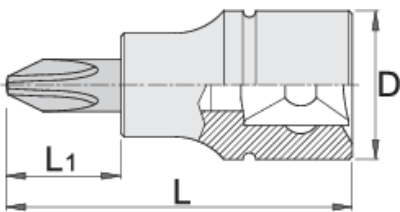

Çelës vazhdues plus 3/8"

236/2PH

Profiles

Product features

- Materiali: çelësa gidore prej krom vanadium, krom kromuar
- Materiali: bit: çelik special mjet, anti korrozive shkrirë
- krejtësisht të thekur me te zbutura

		D	L	L1	
612093	PH 2	18	48	22	39
612094	PH 3	18	48	22	39

* Imazhet e produkteve janë simbolike. Të gjitha dimensionet janë në mm, pesha në gram. Të gjitha dimensionet e listuara mund të ndryshojnë në tolerancë.