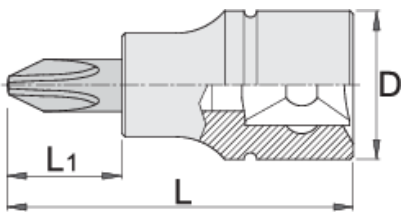

Çelës vazhdues plus 3/8"

236/2PH

Profiles

Product features

- Materiali: çelësa gidore prej krom vanadium, krom kromuar
- Materiali: bit: çelik special mjet, anti korrozive shkrire
- krejtësisht të thekur me te zbutura

	+	D	L	L1	
612093	PH 2	18	48	22	39
612094	PH 3	18	48	22	39

* Imazhet e produkteve janë simbolike. Të gjitha dimensionet janë në mm, pesha në gram. Të gjitha dimensionet e listuara mund të ndryshojnë në tolerancë.