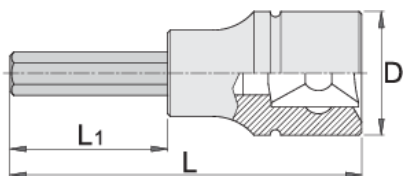

Hlavica zástrčná IMBUS 3/8", dlhá

236/2HXL

Profiles

Product features

- materiál: hlavica z premium flex chróm vanádievej ocele
- materiál: hrot z premium plus uhlíkovej ocele
- čeľuste sú kalené a tvrdené
- vyrobené v súlade s DIN 7422

Barcode	Hex Size	L	L1	D	Icon
612087	4	92	66	18	65
612088	5	92	66	18	65
612089	6	92	66	18	65
612090	8	92	66	18	65
612091	10	92	66	18	65

* Obrázky sú symbolické. Všetky rozmery sú v mm, hmotnosť je v g. Všetky udané rozmery sa môžu líšiť v rámci tolerancie.