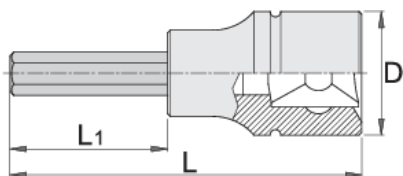

# Hlavica zástrčná IMBUS 3/8", dlhá

236/2HXL

## Product features

- materiál: hlavica z premium flex chróm vanádiovej ocele
- materiál: hrot z premium plus uhlíkovej ocele
- čeľuste sú kalené a tvrdené
- vyrobené v súlade s DIN 7422

Barcode	Hex Size	L	L1	D	Icon
612087	4	92	66	18	65
612088	5	92	66	18	65
612089	6	92	66	18	65
612090	8	92	66	18	65
612091	10	92	66	18	65

\* Obrázky sú symbolické. Všetky rozmery sú v mm, hmotnosť je v g. Všetky udané rozmery sa môžu líšiť v rámci tolerancie.