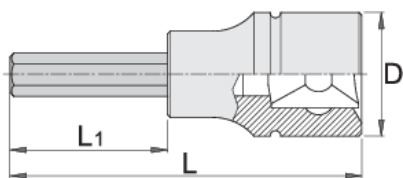

# Hlavica zástrčná IMBUS 3/8", dlhá

236/2HXL

## Product features

- materiál: hlavica z premium flex chróm vanádievej ocele
- materiál: hrot z premium plus uhlíkovej ocele
- čeľuste sú kalené a tvrdené
- vyrobené v súlade s DIN 7422

		L	L1	D		
612087	4	92	66	18	65	
612088	5	92	66	18	65	
612089	6	92	66	18	65	
612090	8	92	66	18	65	Till end of stock
612091	10	92	66	18	65	Till end of stock

\* Obrázky sú symbolické. Všetky rozmery sú v mm, hmotnosť je v g. Všetky udané rozmery sa môžu líšiť v rámci tolerancie.