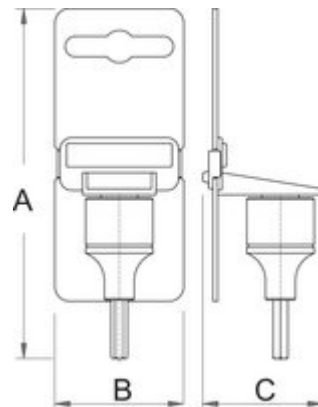

Retail packaging

Barcode	MA	MB	MC	Icon
612087	160	44	34	70
612088	160	44	34	70
612089	160	44	34	70
612090	160	44	34	70
612091	160	44	34	70

Transport packaging

Barcode	Hand icon	TA	TB	TC	Icon
612087	4	81	205	58	405
612088	4	81	205	58	405
612089	4	81	205	58	405
612090	4	81	205	58	405
612091	4	81	205	58	405