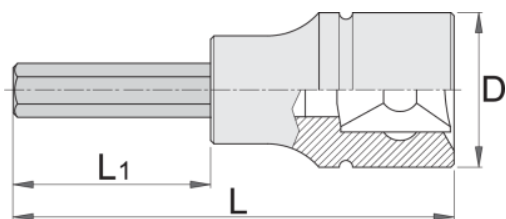

Product features

- материјал: глава од специјален флекс хром ванадиум челик
- материјал: врв од специјален плус јаглороден челик
- целосно појачан и кален
- изработен според стандард DIN 7422 (само метричка димензија)

| | | L | L1 | D | |
|--------|----|----|----|----|----|
| 612087 | 4 | 92 | 66 | 18 | 65 |
| 612088 | 5 | 92 | 66 | 18 | 65 |
| 612089 | 6 | 92 | 66 | 18 | 65 |
| 612090 | 8 | 92 | 66 | 18 | 65 |
| 612091 | 10 | 92 | 66 | 18 | 65 |