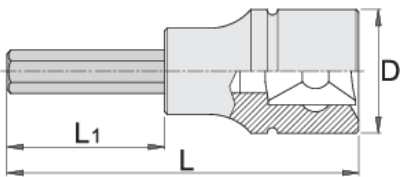

# Долг насаден клуч имбус 3/8"6 агли

236/2HXL

## Product features

- материјал: глава од специјален флекс хром ванадиум челик
- материјал: врв од специјален плус јаглороден челик
- целосно појачан и кален
- изработен според стандард DIN 7422 (само метричка димензија)

Barcode	Hex Size	L	L1	D	Icon
612087	4	92	66	18	65
612088	5	92	66	18	65
612089	6	92	66	18	65
612090	8	92	66	18	65
612091	10	92	66	18	65

\* Сликите на производите се симболични. Сите димензии се во мм, тежината е во грамови. Сите наведени димензии може да се разликуваат во ниво на толеранција