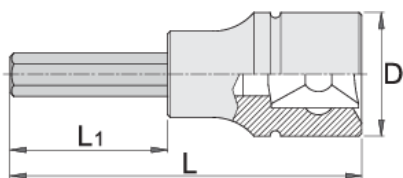

Bussola giravite esagonale lunga 3/8"

236/2HXL

Profili

Attributi del prodotto

- materiale: bussola in acciaio al cromo vanadio flex premium
- materiale: dente in acciaio al carbonio plus premium
- interamente bonificata
- conforme allo standard DIN 7422 (solo misure metriche)

Barcode	Hex Size	L	L1	D	Icon 1	Icon 2
612087	4	92	66	18	65	
612088	5	92	66	18	65	
612089	6	92	66	18	65	
612090	8	92	66	18	65	Till end of stock
612091	10	92	66	18	65	Till end of stock

* Le immagini dei prodotti sono puramente simboliche. Tutte le dimensioni sono in mm, peso in grammi.