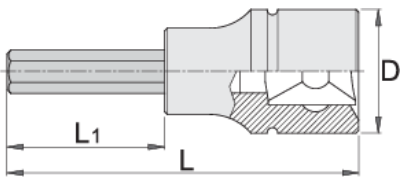

# Vaso 3/8" con punta hexagonal larga

236/2HXL

## Características del producto

- material: vaso: cromo vanadio, cromado
- Material: pieza adicional de tornillo: acero especial para herramientas, lubricado anticorrosivo
- Boca totalmente templada y revenida
- fabricado completamente de acuerdo con DIN 7422 (medidas métricas)

Barcode	Hexagon Size	L	L1	D	Weight
612087	4	92	66	18	65
612088	5	92	66	18	65
612089	6	92	66	18	65
612090	8	92	66	18	65
612091	10	92	66	18	65

\* Las imágenes de los productos son simbólicas. Todas las dimensiones son en mm, peso en gramos.