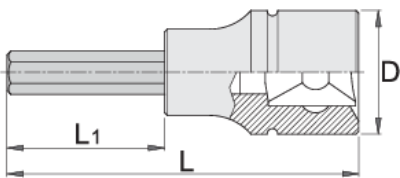

# Vaso 3/8" con punta hexagonal larga

236/2HXL

## Características del producto

- material: vaso: cromo vanadio, cromado
- Material: pieza adicional de tornillo: acero especial para herramientas, lubricado anticorrosivo
- Boca totalmente templada y revenida
- fabricado completamente de acuerdo con DIN 7422 (medidas métricas)

Barcode	Hex Size	L	L1	D	Icon 1	Icon 2
612087	4	92	66	18	65	
612088	5	92	66	18	65	
612089	6	92	66	18	65	
612090	8	92	66	18	65	Till end of stock
612091	10	92	66	18	65	Till end of stock

\* Las imágenes de los productos son simbólicas. Todas las dimensiones son en mm, peso en gramos.