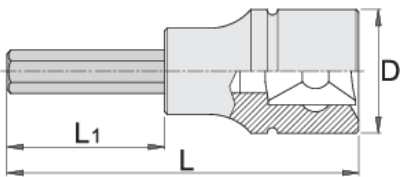

Vaso 3/8" con punta hexagonal larga

236/2HXL

Perfiles

Características del producto

- material: vaso: cromo vanadio, cromado
- Material: pieza adicional de tornillo: acero especial para herramientas, lubricado anticorrosivo
- Boca totalmente templada y revenida
- fabricado completamente de acuerdo con DIN 7422 (medidas métricas)

Barcode	Hexagon Size	L	L1	D	Weight
612087	4	92	66	18	65
612088	5	92	66	18	65
612089	6	92	66	18	65
612090	8	92	66	18	65
612091	10	92	66	18	65

* Las imágenes de los productos son simbólicas. Todas las dimensiones son en mm, peso en gramos.