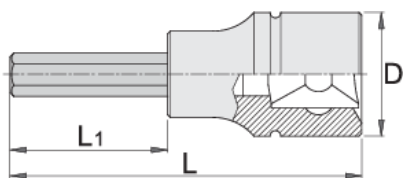

Ključ nasadni 3/8", imbus, dugi

236/2HXL

Profili

Atributi proizvoda

- materijal tijela ključa: krom-vanadij, kromirano
- materijal: vrh: specijalni alatni čelik, nauljeno protiv korozije
- u cijelosti ojačan i zakaljen
- izrađeni prema standardu DIN 7422

		L	L1	D		
612087	4	92	66	18	65	
612088	5	92	66	18	65	
612089	6	92	66	18	65	
612090	8	92	66	18	65	
612091	10	92	66	18	65	

* Slike proizvoda su simbolične. Sve dimenzije su u mm, masa je u g.