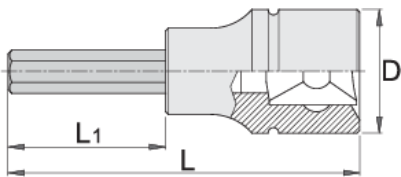

Lange inbusschroevendraaier 3/8"

236/2HXL

Profielen

Product attributen

- materiaal: dop: chroom vanadium, verchromd
- material: bit from premium plus carbon steel
- entirely hardened and tempered
- made according to standard DIN 7422 (only metric dimension)

Barcode	Hex Size	L	L1	D	Icon
612087	4	92	66	18	65
612088	5	92	66	18	65
612089	6	92	66	18	65
612090	8	92	66	18	65
612091	10	92	66	18	65

* Afbeeldingen van producten zijn symbolisch. Alle afmetingen zijn in mm, en het gewicht in grammen. Alle vermelde afmetingen kunnen variëren in tolerantie.