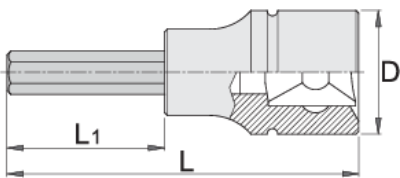

Lange inbusschroevendraaier 3/8"

236/2HXL

Profielen

Product attributen

- materiaal: dop: chroom vanadium, verchromd
- material: bit from premium plus carbon steel
- entirely hardened and tempered
- made according to standard DIN 7422 (only metric dimension)

Barcode	Hex Profile	L	L1	D	Weight	Availability
612087	4	92	66	18	65	
612088	5	92	66	18	65	
612089	6	92	66	18	65	
612090	8	92	66	18	65	Till end of stock
612091	10	92	66	18	65	Till end of stock

* Afbeeldingen van producten zijn symbolisch. Alle afmetingen zijn in mm, en het gewicht in grammen. Alle vermelde afmetingen kunnen variëren in tolerantie.