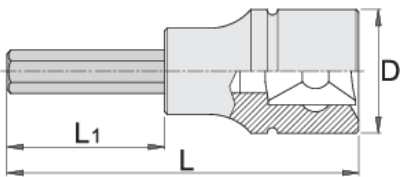

Lange inbusschroevendraaier 3/8"

236/2HXL

Profielen

Product attributen

- materiaal: dop: chroom vanadium, verchromd
- material: bit from premium plus carbon steel
- entirely hardened and tempered
- made according to standard DIN 7422 (only metric dimension)

Barcode	Hex Size	L	L1	D	Icon
612087	4	92	66	18	65
612088	5	92	66	18	65
612089	6	92	66	18	65
612090	8	92	66	18	65
612091	10	92	66	18	65

* Afbeeldingen van producten zijn symbolisch. Alle afmetingen zijn in mm, en het gewicht in grammen. Alle vermelde afmetingen kunnen variëren in tolerantie.