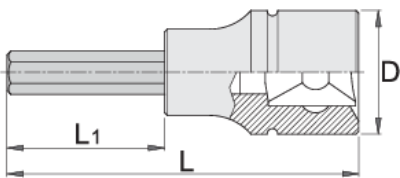

Çelës vazhdues imbus 3/8", i gjatë

236/2HXL

Profiles

Product features

- Materiali: çelësa gidore prej krom vanadium, krom kromuar
- Materiali: bit: çelik special mjet, anti korrozive shkrirë
- krejtësisht të thekur me te zbutura
- bërë sipas standardit DIN 7422 (vetëm dimension metrikë)

| Barcode | Hex Profile | L | L1 | D | Icon |
|---------|-------------|----|----|----|------|
| 612087 | 4 | 92 | 66 | 18 | 65 |
| 612088 | 5 | 92 | 66 | 18 | 65 |
| 612089 | 6 | 92 | 66 | 18 | 65 |
| 612090 | 8 | 92 | 66 | 18 | 65 |
| 612091 | 10 | 92 | 66 | 18 | 65 |

* Imazhet e produkteve janë simbolike. Të gjitha dimensionet janë në mm, pesha në gram. Të gjitha dimensionet e listuara mund të ndryshojnë në tolerancë.