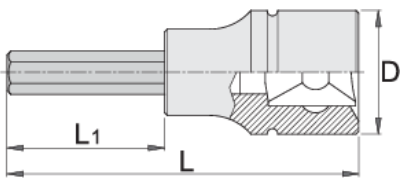

Çelës vazhdues imbus 3/8", i gjatë

236/2HXL

Profiles

Product features

- Materiali: çelësa gidore prej krom vanadium, krom kromuar
- Materiali: bit: çelik special mjet, anti korrozive shkrirë
- krejtësisht të thekur me te zbutura
- bërë sipas standardit DIN 7422

Barcode	Hex Size	L	L1	D	Weight	Time
612087	4	92	66	18	65	
612088	5	92	66	18	65	
612089	6	92	66	18	65	
612090	8	92	66	18	65	
612091	10	92	66	18	65	

* Imazhet e produkteve janë simbolike. Të gjitha dimensionet janë në mm, pesha në gram. Të gjitha dimensionet e listuara mund të ndryshojnë në tolerancë.