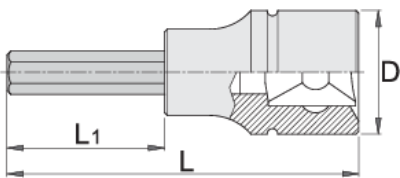

Çelës vazhdues imbus 3/8", i gjatë

236/2HXL

Profiles

Product features

- Materiali: çelësa gidore prej krom vanadium, krom kromuar
- Materiali: bit: çelik special mjet, anti korrozive shkrirë
- krejtësisht të thekur me te zbutura
- bërë sipas standardit DIN 7422

		L	L1	D		
612087	4	92	66	18	65	
612088	5	92	66	18	65	
612089	6	92	66	18	65	
612090	8	92	66	18	65	Till end of stock
612091	10	92	66	18	65	Till end of stock

* Imazhet e produkteve janë simbolike. Të gjitha dimensionet janë në mm, pesha në gram. Të gjitha dimensionet e listuara mund të ndryshojnë në tolerancë.