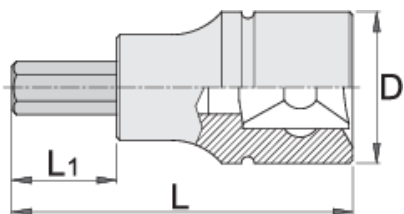

# Hlavica zástrčná IMBUS 3/8"

236/2HX

## Product features

- materiál: hlavica z premium flex chróm vanádievej ocele
- materiál: hrot z premium plus uhlíkovej ocele
- čeluste sú kalené a tvrdené
- vyrobené v súlade s DIN 7422

		L	L1	D	
612082	4	48	22	18	39
612083	5	48	22	18	39
612084	6	48	22	18	41

		L	L1	D	
612085	8	48	22	18	45
612086	10	48	22	18	56
617662	1/8"	48	22	18	39
617663	9/64"	48	22	18	39
617664	5/32"	48	22	18	39
617665	3/16"	48	22	18	39
617666	7/32"	48	22	18	41
617667	1/4"	48	22	18	41
617668	5/16"	48	22	18	45
617669	3/8"	48	22	18	56

\* Obrázky sú symbolické. Všetky rozmery sú v mm, hmotnosť je v g. Všetky udané rozmery sa môžu líšiť v rámci tolerancie.