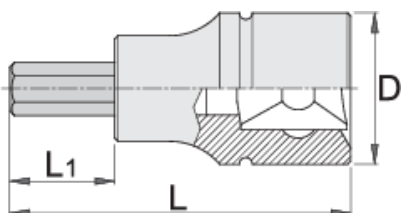

Hlavica zástrčná IMBUS 3/8"

236/2HX

Profiles

Product features

- materiál: hlavica z premium flex chróm vanádievej ocele
- materiál: hrot z premium plus uhlíkovej ocele
- čeluste sú kalené a tvrdené
- vyrobené v súlade s DIN 7422

Barcode	Hex Size	L	L1	D	Weight	Time
612082	4	48	22	18	39	
612083	5	48	22	18	39	
612084	6	48	22	18	41	

		L	L1	D		
612085	8	48	22	18	45	
612086	10	48	22	18	56	
617662	1/8"	48	22	18	39	Till end of stock
617663	9/64"	48	22	18	39	Till end of stock
617664	5/32"	48	22	18	39	Till end of stock
617665	3/16"	48	22	18	39	Till end of stock
617666	7/32"	48	22	18	41	Till end of stock
617667	1/4"	48	22	18	41	Till end of stock
617668	5/16"	48	22	18	45	Till end of stock
617669	3/8"	48	22	18	56	Till end of stock

* Obrázky sú symbolické. Všetky rozmery sú v mm, hmotnosť je v g. Všetky udané rozmery sa môžu líšiť v rámci tolerancie.

Safety (pictures)