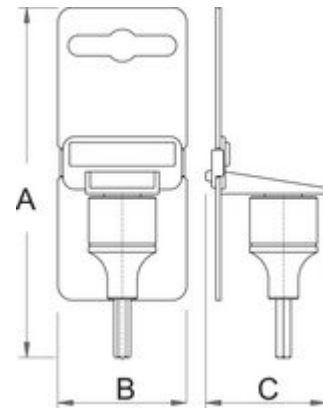

## Product features

- материјал: глава од специјален флекс хром ванадиум челик
- материјал: врв од специјален плус јаглороден челик
- целосно појачан и кален
- изработен според стандард DIN 7422 (само метричка димензија)

		L	L1	D	
612082	4	48	22	18	39
612083	5	48	22	18	39
612084	6	48	22	18	41

		L	L1	D	
612085	8	48	22	18	45
612086	10	48	22	18	56
617662	1/8"	48	22	18	39
617663	9/64"	48	22	18	39
617664	5/32"	48	22	18	39
617665	3/16"	48	22	18	39
617666	7/32"	48	22	18	41
617667	1/4"	48	22	18	41
617668	5/16"	48	22	18	45
617669	3/8"	48	22	18	56