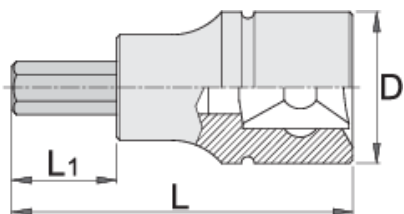

Насаден клуч имбус 3/8" 6 - агли

236/2HX

Profiles

Product features

- материјал: глава од специјален флекс хром ванадиум челик
- материјал: врв од специјален плус јаглороден челик
- целосно појачан и кален
- изработен според стандард DIN 7422 (само метричка димензија)

|  |  | L | L1 | D |  |
|------------------------------------------------------------------------------------|-------------------------------------------------------------------------------------|----|----|----|---------------------------------------------------------------------------------------|
| 612082 | 4 | 48 | 22 | 18 | 39 |
| 612083 | 5 | 48 | 22 | 18 | 39 |
| 612084 | 6 | 48 | 22 | 18 | 41 |

|  |  | L | L1 | D |  |
|--------------------------------------------------------------------------------|---------------------------------------------------------------------------------|----|----|----|-----------------------------------------------------------------------------------|
| 612085 | 8 | 48 | 22 | 18 | 45 |
| 612086 | 10 | 48 | 22 | 18 | 56 |
| 617662 | 1/8" | 48 | 22 | 18 | 39 |
| 617663 | 9/64" | 48 | 22 | 18 | 39 |
| 617664 | 5/32" | 48 | 22 | 18 | 39 |
| 617665 | 3/16" | 48 | 22 | 18 | 39 |
| 617666 | 7/32" | 48 | 22 | 18 | 41 |
| 617667 | 1/4" | 48 | 22 | 18 | 41 |
| 617668 | 5/16" | 48 | 22 | 18 | 45 |
| 617669 | 3/8" | 48 | 22 | 18 | 56 |

* Сликите на производите се симболични. Сите димензии се во мм, тежината е во грамови. Сите наведени димензии може да се разликуваат во ниво на толеранција

Safety (pictures)