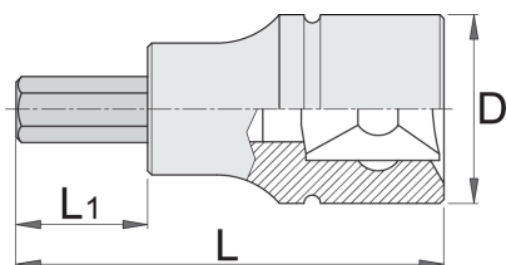

## Product features

- материјал: глава од специјален флекс хром ванадиум челик
- материјал: врв од специјален плус јаглороден челик
- целосно појачан и кален
- изработен според стандард DIN 7422 (само метричка димензија)

		L	L1	D	
612082	4	48	22	18	39
612083	5	48	22	18	39
612084	6	48	22	18	41

		L	L1	D	
612085	8	48	22	18	45
612086	10	48	22	18	56
617662	1/8"	48	22	18	39
617663	9/64"	48	22	18	39
617664	5/32"	48	22	18	39
617665	3/16"	48	22	18	39
617666	7/32"	48	22	18	41
617667	1/4"	48	22	18	41
617668	5/16"	48	22	18	45
617669	3/8"	48	22	18	56