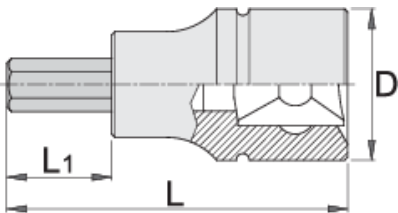

헥스 스크류드라이버 소켓 3/8"

236/2HX

프로파일

제품 특징

- 재질: 프리미엄 플렉스 크롬 바나듐 스틸 소켓
- 재질: 프리미엄 플러스 카본 스틸 비트
- 완전 경화 및 담금질
- DIN 7422표준에 따라 제작됨(미터법만 해당)

Barcode	Hex Size	L	L1	D	Weight	Time
612082	4	48	22	18	39	
612083	5	48	22	18	39	
612084	6	48	22	18	41	

		L	L1	D	
612085	8	48	22	18	45
612086	10	48	22	18	56

* Images of products are symbolic. All dimensions are in mm, and weight is in grams. All listed dimensions may vary in tolerance.

안전 (사진)