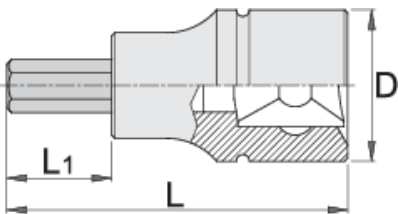

## 제품 특징

- 재질: 프리미엄 플렉스 크롬 바나듐 스틸 소켓
- 재질: 프리미엄 플러스 카본 스틸 비트
- 완전 경화 및 담금질
- DIN 7422표준에 따라 제작됨(미터법만 해당)

Barcode	Hex Size	L	L1	D	Weight
612082	4	48	22	18	39
612083	5	48	22	18	39
612084	6	48	22	18	41

		L	L1	D	
612085	8	48	22	18	45
612086	10	48	22	18	56
617662	1/8"	48	22	18	39
617663	9/64"	48	22	18	39
617664	5/32"	48	22	18	39
617665	3/16"	48	22	18	39
617666	7/32"	48	22	18	41
617667	1/4"	48	22	18	41
617668	5/16"	48	22	18	45
617669	3/8"	48	22	18	56

\* Images of products are symbolic. All dimensions are in mm, and weight in grams. All listed dimensions may vary in tolerance.