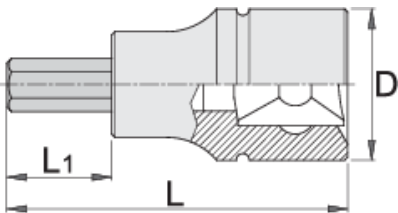

헥스 스크류드라이버 소켓 3/8"

236/2HX

프로파일

제품 특징

- 재질: 프리미엄 플렉스 크롬 바나듐 스틸 소켓
- 재질: 프리미엄 플러스 카본 스틸 비트
- 완전 경화 및 담금질
- DIN 7422표준에 따라 제작됨(미터법만 해당)

Barcode	Hex Size	L	L1	D	Weight	Time
612082	4	48	22	18	39	
612083	5	48	22	18	39	
612084	6	48	22	18	41	

		L	L1	D		
612085	8	48	22	18	45	
612086	10	48	22	18	56	
617662	1/8"	48	22	18	39	Till end of stock
617663	9/64"	48	22	18	39	Till end of stock
617664	5/32"	48	22	18	39	Till end of stock
617665	3/16"	48	22	18	39	Till end of stock
617666	7/32"	48	22	18	41	Till end of stock
617667	1/4"	48	22	18	41	Till end of stock
617668	5/16"	48	22	18	45	Till end of stock
617669	3/8"	48	22	18	56	Till end of stock

* Images of products are symbolic. All dimensions are in mm, and weight in grams. All listed dimensions may vary in tolerance.

안전 (사진)