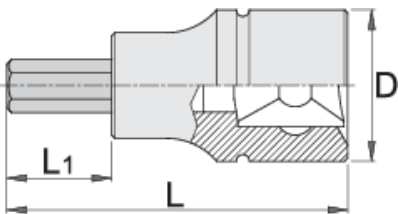

헥스 스크류드라이버 소켓 3/8"

236/2HX

프로파일

제품 특징

- 재질: 프리미엄 플렉스 크롬 바나듐 스틸 소켓
- 재질: 프리미엄 플러스 카본 스틸 비트
- 완전 경화 및 담금질
- DIN 7422표준에 따라 제작됨(미터법만 해당)

Barcode	Hex Size	L	L1	D	Weight
612082	4	48	22	18	39
612083	5	48	22	18	39
612084	6	48	22	18	41

		L	L1	D	
612085	8	48	22	18	45
612086	10	48	22	18	56
617662	1/8"	48	22	18	39
617663	9/64"	48	22	18	39
617664	5/32"	48	22	18	39
617665	3/16"	48	22	18	39
617666	7/32"	48	22	18	41
617667	1/4"	48	22	18	41
617668	5/16"	48	22	18	45
617669	3/8"	48	22	18	56

* Images of products are symbolic. All dimensions are in mm, and weight in grams. All listed dimensions may vary in tolerance.

안전 (사진)