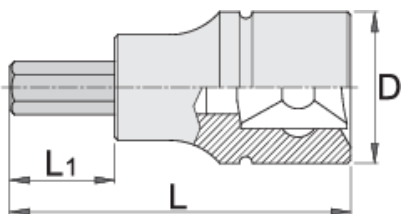

Bussola a brugola da 3/8"

236/2HX

Profili

Attributi del prodotto

- materiale: bussola in acciaio al cromo vanadio flex premium
- materiale: dente in acciaio al carbonio plus premium
- interamente bonificata
- conforme allo standard DIN 7422 (solo misure metriche)

|  |  | L | L1 | D |  |
|--|---|----|----|----|---|
| 612082 | 4 | 48 | 22 | 18 | 39 |
| 612083 | 5 | 48 | 22 | 18 | 39 |
| 612084 | 6 | 48 | 22 | 18 | 41 |

|  |  | L | L1 | D |  |
|--|---|----|----|----|---|
| 612085 | 8 | 48 | 22 | 18 | 45 |
| 612086 | 10 | 48 | 22 | 18 | 56 |
| 617662 | 1/8" | 48 | 22 | 18 | 39 |
| 617663 | 9/64" | 48 | 22 | 18 | 39 |
| 617664 | 5/32" | 48 | 22 | 18 | 39 |
| 617665 | 3/16" | 48 | 22 | 18 | 39 |
| 617666 | 7/32" | 48 | 22 | 18 | 41 |
| 617667 | 1/4" | 48 | 22 | 18 | 41 |
| 617668 | 5/16" | 48 | 22 | 18 | 45 |
| 617669 | 3/8" | 48 | 22 | 18 | 56 |

* Le immagini dei prodotti sono puramente simboliche. Tutte le dimensioni sono in mm, peso in grammi.

Safety (pictures)