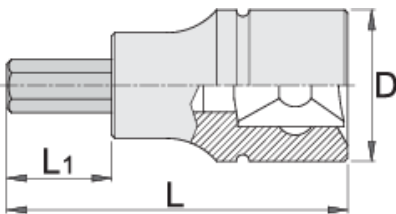

# Καρυδάκι για βίδες ALLEN 3/8"

236/2HX

## Χαρακτηριστικά προϊόντος

- Υλικό: καρυδάκι: χρώμιο βανάδιο, επιχρωμιωμένο.
- μύτη: ειδικός χάλυβα εργαλείων
- οι κεφαλές είναι εξολοκλήρου σκληρυμένες με θερμική επεξεργασία
- κατασκευασμένο σύμφωνα με τα πρότυπα DIN 7422 (μόνο τα μετρικά)

		L	L1	D	
612082	4	48	22	18	39
612083	5	48	22	18	39
612084	6	48	22	18	41

		L	L1	D	
612085	8	48	22	18	45
612086	10	48	22	18	56
617662	1/8"	48	22	18	39
617663	9/64"	48	22	18	39
617664	5/32"	48	22	18	39
617665	3/16"	48	22	18	39
617666	7/32"	48	22	18	41
617667	1/4"	48	22	18	41
617668	5/16"	48	22	18	45
617669	3/8"	48	22	18	56

\* Οι εικόνες των προϊόντων είναι συμβολικές. Όλες οι διαστάσεις είναι σε mm, το βάρος είναι σε γραμμάρια. Όλες οι αναφερόμενες διαστάσεις μπορεί να διαφέρουν σε ανοχές.