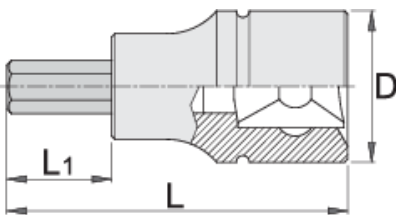

Vaso 3/8" con punta hexagonal

236/2HX

Perfiles

Características del producto

- material: vaso: cromo vanadio, cromado
- Material: pieza adicional de tornillo: acero especial para herramientas, lubricado anticorrosivo
- Boca totalmente templada y revenida
- fabricado completamente de acuerdo con DIN 7422 (medidas métricas)

Barcode	Hex Size	L	L1	D	Weight	Time
612082	4	48	22	18	39	
612083	5	48	22	18	39	
612084	6	48	22	18	41	

		L	L1	D		
612085	8	48	22	18	45	
612086	10	48	22	18	56	
617662	1/8"	48	22	18	39	Till end of stock
617663	9/64"	48	22	18	39	Till end of stock
617664	5/32"	48	22	18	39	Till end of stock
617665	3/16"	48	22	18	39	Till end of stock
617666	7/32"	48	22	18	41	Till end of stock
617667	1/4"	48	22	18	41	Till end of stock
617668	5/16"	48	22	18	45	Till end of stock
617669	3/8"	48	22	18	56	Till end of stock

* Las imágenes de los productos son simbólicas. Todas las dimensiones son en mm, peso en gramos.

Seguridad (imágenes)