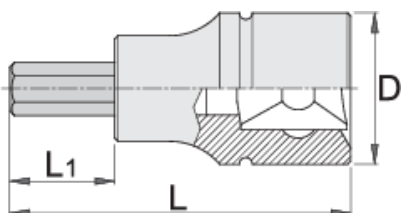

Zástrčná hlavice IMBUS 3/8"

236/2HX

Profily

Vlastnosti produktu

- materiál: hlavice - Premium Flex chrom-vanadium ocel
- materiál: bit - Premium Flex Plus uhlíková ocel
- otvory jsou celé kalené a temperované
- Vyrobeno dle normy DIN 7422 (pouze metrický rozměr)

		L	L1	D		
612082	4	48	22	18	39	
612083	5	48	22	18	39	
612084	6	48	22	18	41	

		L	L1	D		
612085	8	48	22	18	45	
612086	10	48	22	18	56	
617662	1/8"	48	22	18	39	Till end of stock
617663	9/64"	48	22	18	39	Till end of stock
617664	5/32"	48	22	18	39	Till end of stock
617665	3/16"	48	22	18	39	Till end of stock
617666	7/32"	48	22	18	41	Till end of stock
617667	1/4"	48	22	18	41	Till end of stock
617668	5/16"	48	22	18	45	Till end of stock
617669	3/8"	48	22	18	56	Till end of stock

* Obrázky produktů jsou symbolické. Všechny rozměry jsou v mm a hmotnost v gramech. Všechny uvedené rozměry se mohou lišit v toleranci.

Bezpečnost (obrázky)