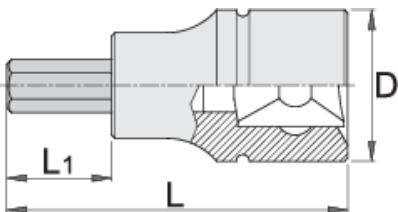

Dopsleutel-schroevendraaier 3/8" inbus

236/2HX

Profielen

Product attributen

- materiaal: dop: chroom vanadium, verchromd
- materiaal: bit uit premium plus koolstofstaal
- volledig gehard en getemperd
- beantwoordt aan de DIN7422-norm (enkel voor metrische dimensie)

		L	L1	D	
612082	4	48	22	18	39
612083	5	48	22	18	39
612084	6	48	22	18	41

		L	L1	D	
612085	8	48	22	18	45
612086	10	48	22	18	56
617662	1/8"	48	22	18	39
617663	9/64"	48	22	18	39
617664	5/32"	48	22	18	39
617665	3/16"	48	22	18	39
617666	7/32"	48	22	18	41
617667	1/4"	48	22	18	41
617668	5/16"	48	22	18	45
617669	3/8"	48	22	18	56

* Afbeeldingen van producten zijn symbolisch. Alle afmetingen zijn in mm, en het gewicht in grammen. Alle vermelde afmetingen kunnen variëren in tolerantie.

Veiligheid (Afbeeldingen)