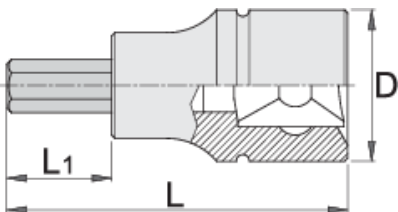

# Dopsleutel-schroevendraaier 3/8" inbus

236/2HX

## Product attributen

- materiaal: dop: chroom vanadium, verchromd
- materiaal: bit uit premium plus koolstofstaal
- volledig gehard en getemperd
- beantwoordt aan de DIN7422-norm (enkel voor metrische dimensie)

		L	L1	D	
612082	4	48	22	18	39
612083	5	48	22	18	39
612084	6	48	22	18	41

		L	L1	D	
612085	8	48	22	18	45
612086	10	48	22	18	56
617662	1/8"	48	22	18	39
617663	9/64"	48	22	18	39
617664	5/32"	48	22	18	39
617665	3/16"	48	22	18	39
617666	7/32"	48	22	18	41
617667	1/4"	48	22	18	41
617668	5/16"	48	22	18	45
617669	3/8"	48	22	18	56

\* Afbeeldingen van producten zijn symbolisch. Alle afmetingen zijn in mm, en het gewicht in grammen. Alle vermelde afmetingen kunnen variëren in tolerantie.