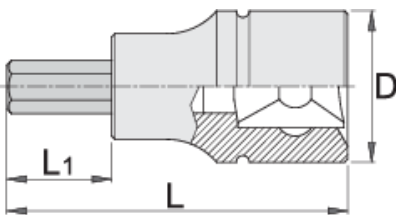

# Çelës vazhdues imbus 3/8"

236/2HX

## Product features

- Materiali: çelësa gidore prej krom vanadium, krom kromuar
- Materiali: bit: çelik special mjet, anti korrozive shkrirë
- krejtësisht të thekur me te zbutura
- bërë sipas standardit DIN 7422 (vetëm dimension metrikë)

		L	L1	D		
612082	4	48	22	18	39	
612083	5	48	22	18	39	
612084	6	48	22	18	41	

		L	L1	D		
612085	8	48	22	18	45	
612086	10	48	22	18	56	
617662	1/8"	48	22	18	39	Till end of stock
617663	9/64"	48	22	18	39	Till end of stock
617664	5/32"	48	22	18	39	Till end of stock
617665	3/16"	48	22	18	39	Till end of stock
617666	7/32"	48	22	18	41	Till end of stock
617667	1/4"	48	22	18	41	Till end of stock
617668	5/16"	48	22	18	45	Till end of stock
617669	3/8"	48	22	18	56	Till end of stock

\* Imazhet e produkteve janë simbolike. Të gjitha dimensionet janë në mm, pesha në gram. Të gjitha dimensionet e listuara mund të ndryshojnë në tolerancë.