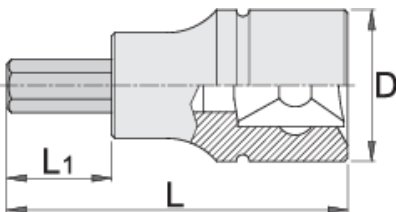

Çelës vazhdues imbus 3/8"

236/2HX

Profiles

Product features

- Materiali: çelësa gidore prej krom vanadium, krom kromuar
- Materiali: bit: çelik special mjet, anti korrozive shkrirë
- krejtësisht të thekur me te zbutura
- bërë sipas standardit DIN 7422 (vetëm dimension metrikë)

		L	L1	D	
612082	4	48	22	18	39
612083	5	48	22	18	39
612084	6	48	22	18	41

		L	L1	D	
612085	8	48	22	18	45
612086	10	48	22	18	56
617662	1/8"	48	22	18	39
617663	9/64"	48	22	18	39
617664	5/32"	48	22	18	39
617665	3/16"	48	22	18	39
617666	7/32"	48	22	18	41
617667	1/4"	48	22	18	41
617668	5/16"	48	22	18	45
617669	3/8"	48	22	18	56

* Imazhet e produkteve janë simbolike. Të gjitha dimensionet janë në mm, pesha në gram. Të gjitha dimensionet e listuara mund të ndryshojnë në tolerancë.

Safety (pictures)