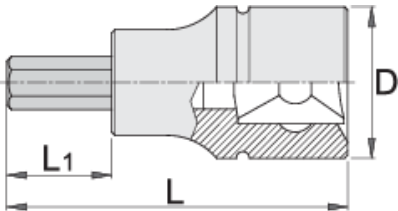

Çelës vazhdues imbus 3/8"

236/2HX

Profiles

Product features

- Materiali: çelësa gidore prej krom vanadium, krom kromuar
- Materiali: bit: çelik special mjet, anti korrozive shkrirë
- krejtësisht të thekur me te zbutura
- bërë sipas standardit DIN 7422 (vetëm dimension metrikë)

		L	L1	D	
612082	4	48	22	18	39
612083	5	48	22	18	39
612084	6	48	22	18	41

		L	L1	D	
612085	8	48	22	18	45
612086	10	48	22	18	56
617662	1/8"	48	22	18	39
617663	9/64"	48	22	18	39
617664	5/32"	48	22	18	39
617665	3/16"	48	22	18	39
617666	7/32"	48	22	18	41
617667	1/4"	48	22	18	41
617668	5/16"	48	22	18	45
617669	3/8"	48	22	18	56

* Imazhet e produkteve janë simbolike. Të gjitha dimensionet janë në mm, pesha në gram. Të gjitha dimensionet e listuara mund të ndryshojnë në tolerancë.

Safety (pictures)