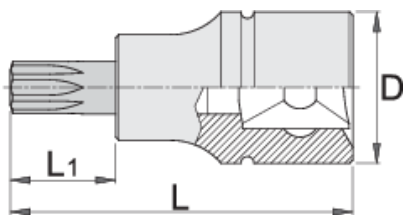

Ključ nasadni sa ZX profilom, prihvat 3/8"

236/2ZX

Profili

Opis proizvoda

- materijal ključa: premium flex hrom-vanadijum čelik
- materijal - vrh: premium plus alatni čelik
- u potpunosti poboljšani i ojačani
- izrađeni prema standardu DIN 2324

612113

M5

L

48

L1

22

D

18

18

46

Till end of stock

* Fotografije proizvoda su simbolične. Sve dimenzije su u mm, a težina u gramima. Sve navedene dimenzije mogu odstupati u granicama tolerancija.