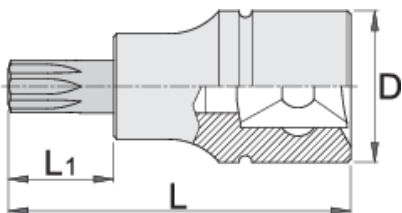

# Ključ nasadni sa ZX profilom, prihvat 3/8"

236/2ZX

## Opis proizvoda

- materijal ključa: premium flex hrom-vanadijum čelik
- materijal - vrh: premium plus alatni čelik
- u potpunosti poboljššan i ojačan
- izrađen prema standardu DIN 2324

Barcode	Profile	L	L1	D	Icon
612113	M5	48	22	18	37
612114	M6	48	22	18	39

46

\* Fotografije proizvoda su simbolične. Sve dimenzije su u mm, a težina u gramima. Sve navedene dimenzije mogu odstupati u granicama tolerancija.