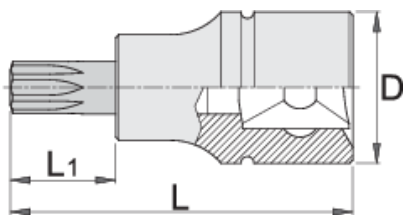

Nastavek vijačni 3/8" z ZX profilom

236/2ZX

Profil

Atributi izdelka

- material: glava: Premium Flex krom vanadijevo jeklo, kromirana
- material: vijačni nastavek: Premium Plus ogljikovo jeklo, protikorozijsko naoljen
- v celoti poboljšan
- v celoti izdelan v skladu s standardom DIN 2324

		L	L1	D		
612113	M5	48	22	18	37	Till end of stock
612114	M6	48	22	18	39	Till end of stock

L

L1

D

612115

M8

48

22

18

46

Till end of stock

* Slike proizvodov so simbolične. Vse dimenzije so v mm, masa v g. Vse navedene dimenzije lahko odstopajo v tolerančnih merah.