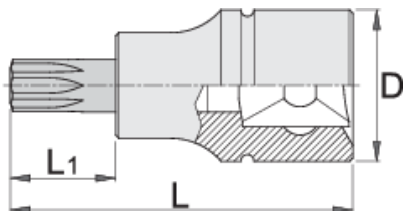

Nastavek vijačni 3/8" z ZX profilom

236/2ZX

Profili

Atributi izdelka

- material: glava: Premium Flex krom vanadijevo jeklo, kromirana
- material: vijačni nastavek: Premium Plus ogljikovo jeklo, protikorozijsko naoljen
- v celoti poboljššan
- v celoti izdelan v skladu s standardom DIN 2324

|  |  | L | L1 | D |  |
|--|---|----|----|----|---|
| 612113 | M5 | 48 | 22 | 18 | 37 |
| 612114 | M6 | 48 | 22 | 18 | 39 |
| 612115 | M8 | 48 | 22 | 18 | 46 |

* Slike proizvodov so simbolične. Vse dimenzije so v mm, teža v g. Vse navedene dimenzije lahko odstopajo v tolerančnih merah.