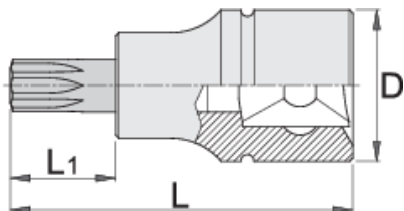

# Nastavek vijačni 3/8" z ZX profilom

236/2ZX

## Atributi izdelka

- material: glava: Premium Flex krom vanadijevo jeklo, kromirana
- material: vijačni nastavek: Premium Plus ogljikovo jeklo, protikorozijsko naoljen
- v celoti poboljššan
- v celoti izdelan v skladu s standardom DIN 2324

		L	L1	D	
612113	M5	48	22	18	37
612114	M6	48	22	18	39
612115	M8	48	22	18	46

\* Slike proizvodov so simbolične. Vse dimenzije so v mm, masa v g. Vse navedene dimenzije lahko odstopajo v tolerančnih merah.