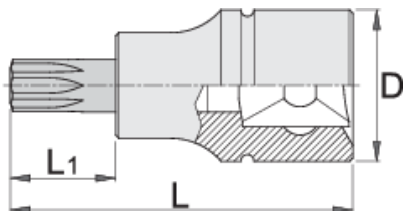

# Nastavek vijačni 3/8" z ZX profilom

236/2ZX

## Atributi izdelka

- material: glava: Premium Flex krom vanadijevo jeklo, kromirana
- material: vijačni nastavek: Premium Plus ogljikovo jeklo, protikorozijsko naoljen
- v celoti poboljšan
- v celoti izdelan v skladu s standardom DIN 2324

		L	L1	D	
612113	M5	48	22	18	37
612114	M6	48	22	18	39
612115	M8	48	22	18	46

\* Slike proizvodov so simbolične. Vse dimenzije so v mm, masa v g. Vse navedene dimenzije lahko odstopajo v tolerančnih merah.