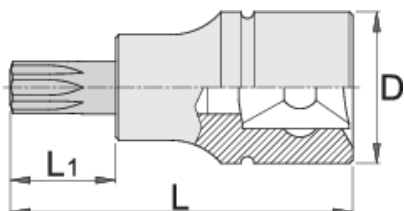

Hlavica zástrčná ZX 3/8"

236/2ZX

Profiles

Product features

- materiál: hlavica z premium flex chróm vanádievej ocele
- materiál: hrot z premium plus uhlíkovej ocele
- čeluste sú kalené a tvrdené
- podľa DIN 2324

		L	L1	D	
612113	M5	48	22	18	37
612114	M6	48	22	18	39
612115	M8	48	22	18	46

* Obrázky sú symbolické. Všetky rozmery sú v mm, hmotnosť je v g. Všetky udané rozmery sa môžu líšiť v rámci tolerancie.