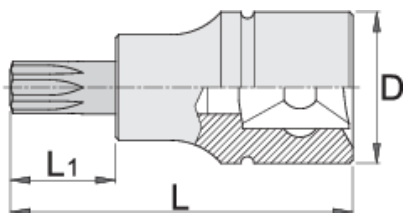

Hlavica zástrčná ZX 3/8"

236/2ZX

Profiles

Product features

- materiál: hlavica z premium flex chróm vanádievej ocele
- materiál: hrot z premium plus uhlíkovej ocele
- čeľuste sú kalené a tvrdené
- podľa DIN 2324

		L	L1	D		
612113	M5	48	22	18	37	Till end of stock
612114	M6	48	22	18	39	Till end of stock

L

L1

D

612115

M8

48

22

18

46

Till end of stock

* Obrázky sú symbolické. Všetky rozmery sú v mm, hmotnosť je v g. Všetky udané rozmery sa môžu líšiť v rámci tolerancie.