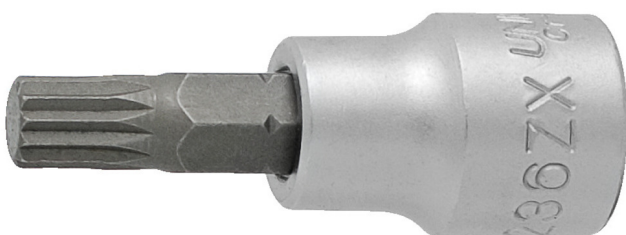

Hlavica zástrčná ZX 3/8"

236/2ZX

Profiles

Product features

- materiál: hlavica z premium flex chróm vanádiovej ocele
- materiál: hrot z premium plus uhlíkovej ocele
- čeluste sú kalené a tvrdené
- podľa DIN 2324

		L	L1	D	
612113	M5	48	22	18	37
612114	M6	48	22	18	39
612115	M8	48	22	18	46

* Obrázky sú symbolické. Všetky rozmery sú v mm, hmotnosť je v g. Všetky udané rozmery sa môžu líšiť v rámci tolerancie.