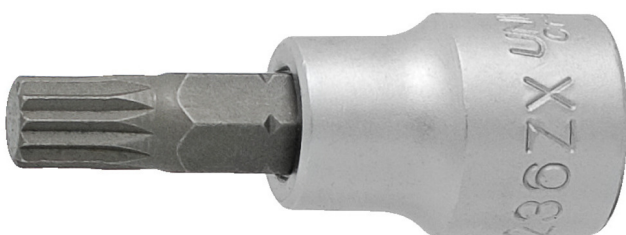

Hlavica zástrčná ZX 3/8"

236/2ZX

Profiles

Product features

- materiál: hlavica z premium flex chróm vanádievej ocele
- materiál: hrot z premium plus uhlíkovej ocele
- čeluste sú kalené a tvrdené
- podľa DIN 2324

		L	L1	D	
612113	M5	48	22	18	37
612114	M6	48	22	18	39
612115	M8	48	22	18	46

* Obrázky sú symbolické. Všetky rozmery sú v mm, hmotnosť je v g. Všetky udané rozmery sa môžu líšiť v rámci tolerancie.