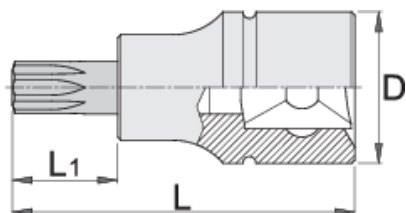

# Hlavica zástrčná ZX 3/8"

Hidden

236/2ZX

## Product features

- materiál: hlavica z premium flex chróm vanádievej ocele
- materiál: hrot z premium plus uhlíkovej ocele
- čeľuste sú kalené a tvrdené
- podľa DIN 2324

		L	L1	D		
612113	M5	48	22	18	37	Till end of stock
612114	M6	48	22	18	39	Till end of stock

46

Till end of stock

\* Obrázky sú symbolické. Všetky rozmery sú v mm, hmotnosť je v g. Všetky udané rozmery sa môžu líšiť v rámci tolerancie.