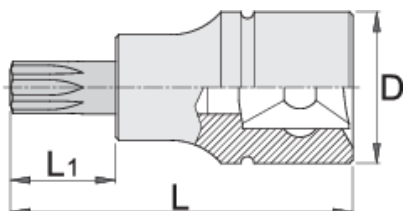

Hlavica zástrčná ZX 3/8"

236/2ZX

Profiles

Product features

- materiál: hlavica z premium flex chróm vanádiovej ocele
- materiál: hrot z premium plus uhlíkovej ocele
- čeluste sú kalené a tvrdené
- podľa DIN 2324

		L	L1	D	
612113	M5	48	22	18	37
612114	M6	48	22	18	39
612115	M8	48	22	18	46

* Obrázky sú symbolické. Všetky rozmery sú v mm, hmotnosť je v g. Všetky udané rozmery sa môžu líšiť v rámci tolerancie.