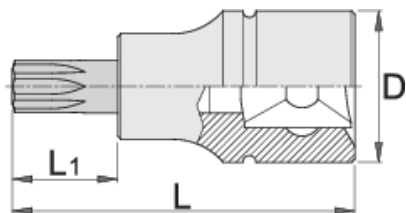

# Capete chei tubule cu profil ZX exterior 3/8"

236/2ZX

## Caracteristicile produsului

- material: capete chei tubulare: crom-vanadiu, acoperire cromare
- bit: otel special de scule
- capul cheii este tratat in intregime
- in conformitate cu standardul DIN 2324

		L	L1	D	
612113	M5	48	22	18	37
612114	M6	48	22	18	39

L

L1

D

612115

M8

48

22

18

46

\* Imaginea produsului este simbolica.Toate dimensiunile sunt exprimate în mm,greutatea în grame.