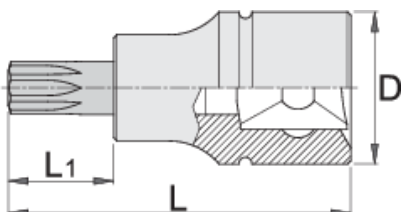

Capete chei tubule cu profil ZX exterior 3/8"

Hidden

236/2ZX

Profile

Caracteristicile produsului

- material: capete chei tubulare: crom-vanadiu, acoperire cromare
- bit: otel special de scule
- capul cheii este tratat in intregime
- in conformitate cu standardul DIN 2324

L

L1

D

L

L1

D

612113	M5	48	22	18	37	Till end of stock
612114	M6	48	22	18	39	Till end of stock
612115	M8	48	22	18	46	Till end of stock

* Imaginea produsului este simbolica.Toate dimensiunile sunt exprimate în mm,greutatea în grame.