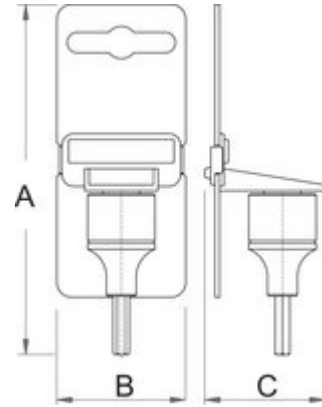

L	L1	D	

612115	M8	48	22	18	46
612116	M10	48	22	18	54