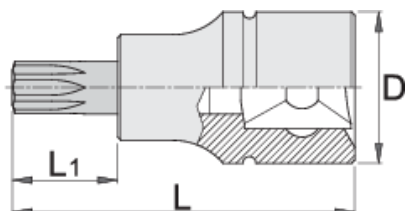

# Насаден клуч 3/8 " со ZX профил

236/2ZX

## Product features

- материјал: глава од специјален флекс хром ванадиум челик
- материјал: врв од специјален плус јаглороден челик
- целосно појачан и кален
- изработен според стандард DIN 2324

		L	L1	D	
612113	M5	48	22	18	37
612114	M6	48	22	18	39
612115	M8	48	22	18	46

\* Сликите на производите се симболични. Сите димензии се во мм, тежината е во грамови. Сите наведени димензии може да се разликуваат во ниво на толеранција