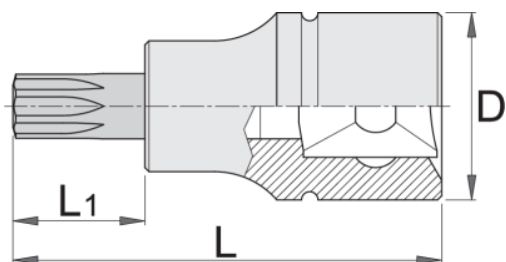

Насаден клуч 3/8 " со ZX профил

236/2ZX

Profiles

Premium Flex

[\(/mk/about-](#)

[us/materials\)](#) **Premium +**

[\(/mk/about-us/materials\)](#)

[\(/mk/support/warranty\)](#)

Product features

- материјал: глава од специјален флекс хром ванадиум челик
- материјал: врв од специјален плус јаглороден челик
- целосно појачан и кален
- изработен според стандард DIN 2324

L

L1

D

612113