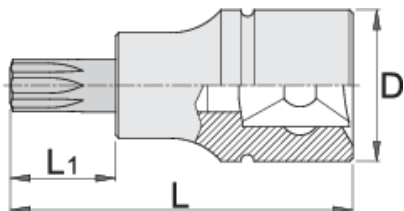

Насаден клуч 3/8 " со ZX профил

236/2ZX

Profiles

Product features

- материјал: глава од специјален флекс хром ванадиум челик
- материјал: врв од специјален плус јаглороден челик
- целосно појачан и кален
- изработен според стандард DIN 2324

		L	L1	D	
612113	M5	48	22	18	37
612114	M6	48	22	18	39
612115	M8	48	22	18	46

* Сликите на производите се симболични. Сите димензии се во мм, тежината е во грамови. Сите наведени димензии може да се разликуваат во ниво на толеранција