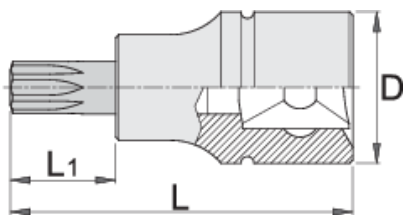

Bussola giravite con profilo ZX 3/8"

236/2ZX

Profili

Attributi del prodotto

- materiale: bussola in acciaio al cromo vanadio flex premium
- materiale: dente in acciaio al carbonio plus premium
- interamente bonificata
- conforme allo standard DIN 2324

		L	L1	D		
612113	M5	48	22	18	37	Till end of stock
612114	M6	48	22	18	39	Till end of stock

L

L1

D

612115

M8

48

22

18

46

Till end of stock

* Le immagini dei prodotti sono puramente simboliche. Tutte le dimensioni sono in mm, peso in grammi.