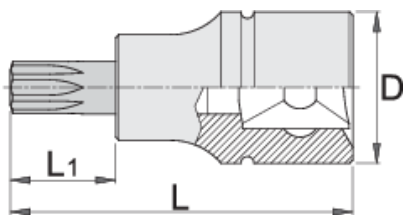

Ključ nasadni sa ZX profilom, prihvat 3/8"

236/2ZX

Profili

Atributi proizvoda

- materijal: glava: Premium Flex Plus ugljični čelik, kromirana
- materijal: vrh: Premium Plus specijalni alatni čelik, nauljeno protiv korozije
- u cijelosti ojačan i zakaljen
- izrađeni prema standardu DIN 2324

612113

M5

L

48

L1

22

D

18

18

46

Till end of stock

* Slike proizvoda su simbolične. Sve dimenzije su u mm, masa je u g.