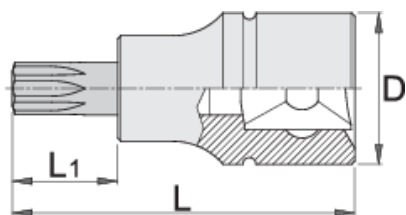

# Ključ nasadni sa ZX profilom, prihvat 3/8"

236/2ZX

## Atributi proizvoda

- materijal: glava: Premium Flex Plus ugljični čelik, kromirana
- materijal: vrh: Premium Plus specijalni alatni čelik, nauljeno protiv korozije
- u cijelosti ojačan i zakaljen
- izrađeni prema standardu DIN 2324

18

46

\* Slike proizvoda su simbolične. Sve dimenzije su u mm, masa je u g.