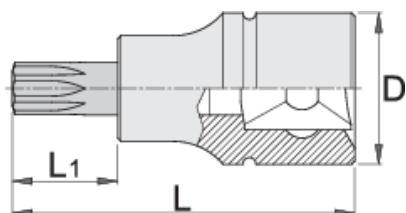

# Ključ nasadni sa ZX profilom, prihvat 3/8"

236/2ZX

## Atributi proizvoda

- materijal: glava: Premium Flex Plus ugljični čelik, kromirana
- materijal: vrh: Premium Plus specijalni alatni čelik, nauljeno protiv korozije
- u cijelosti ojačan i zakaljen
- izrađeni prema standardu DIN 2324

		L	L1	D	
612113	M5	48	22	18	37
612114	M6	48	22	18	39

612115

M8

L

48

L1

22

D

18

46

\* Slike proizvoda su simbolične. Sve dimenzije su u mm, masa je u g.