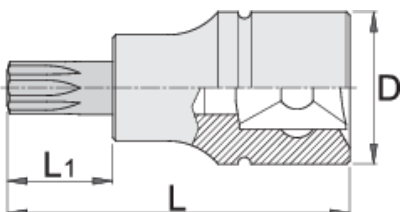

Καρυδάκι για πολύσφηνες (ZX) βίδες 3/8"

Hidden

236/2ZX

Προφίλ

Χαρακτηριστικά προϊόντος

- Υλικό: καρυδάκι: χρώμιο βανάδιο, επιχρωμιωμένο.
- μύτη: ειδικός χάλυβα εργαλείων
- οι κεφαλές είναι εξολοκλήρου σκληρυμένες με θερμική επεξεργασία
- κατασκευασμένο σύμφωνα με τα πρότυπα DIN 2324

L

L1

D

L

L1

D

612113	M5	48	22	18	37	Till end of stock
612114	M6	48	22	18	39	Till end of stock
612115	M8	48	22	18	46	Till end of stock

* Οι εικόνες των προϊόντων είναι συμβολικές. Όλες οι διαστάσεις είναι σε mm, το βάρος είναι σε γραμμάρια. Όλες οι αναφερόμενες διαστάσεις μπορεί να διαφέρουν σε ανοχές.