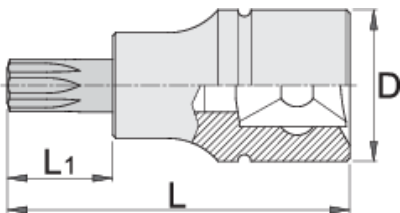

# Καρυδάκι για πολύσφηνες (ZX) βίδες 3/8"

236/2ZX

## Χαρακτηριστικά προϊόντος

- Υλικό: καρυδάκι: χρώμιο βανάδιο, επιχρωμιωμένο.
- μύτη: ειδικός χάλυβα εργαλείων
- οι κεφαλές είναι εξολοκλήρου σκληρυμένες με θερμική επεξεργασία
- κατασκευασμένο σύμφωνα με τα πρότυπα DIN 2324

18

46

Till end of stock

\* Οι εικόνες των προϊόντων είναι συμβολικές. Όλες οι διαστάσεις είναι σε mm, το βάρος είναι σε γραμμάρια. Όλες οι αναφερόμενες διαστάσεις μπορεί να διαφέρουν σε ανοχές.