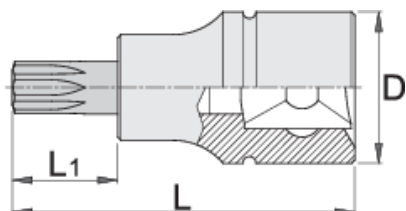

Ključ nasadni s ZX profilom, 3/8"

236/2ZX

Profili

Atributi proizvoda

- materijal tijela ključa: krom-vanadij, kromirano
- materijal: vrh: specijalni alatni čelik, nauljeno protiv korozije
- u cijelosti ojačan i zakaljen
- izrađeni prema standardu DIN 2324

		L	L1	D	
612113	M5	48	22	18	37
612114	M6	48	22	18	39
612115	M8	48	22	18	46

* Slike proizvoda su simbolične. Sve dimenzije su u mm, masa je u g.