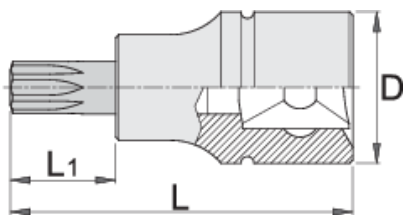

Ključ nasadni s ZX profilom, 3/8"

236/2ZX

Profili

Atributi proizvoda

- materijal tijela ključa: krom-vanadij, kromirano
- materijal: vrh: specijalni alatni čelik, nauljeno protiv korozije
- u cijelosti ojačan i zakaljen
- izrađeni prema standardu DIN 2324

Barcode	Profile	L	L1	D	Weight	Availability
612113	M5	48	22	18	37	Till end of stock
612114	M6	48	22	18	39	Till end of stock

L

L1

D

612115

M8

48

22

18

46

Till end of stock

* Slike proizvoda su simbolične. Sve dimenzije su u mm, masa je u g.