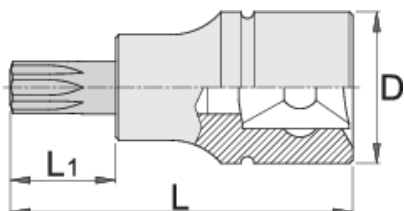

# Ključ nasadni s ZX profilom, 3/8"

236/2ZX

## Atributi proizvoda

- materijal tijela ključa: krom-vanadij, kromirano
- materijal: vrh: specijalni alatni čelik, nauljeno protiv korozije
- u cijelosti ojačan i zakaljen
- izrađeni prema standardu DIN 2324

		L	L1	D	
612113	M5	48	22	18	37
612114	M6	48	22	18	39
612115	M8	48	22	18	46

\* Slike proizvoda su simbolične. Sve dimenzije su u mm, masa je u g.