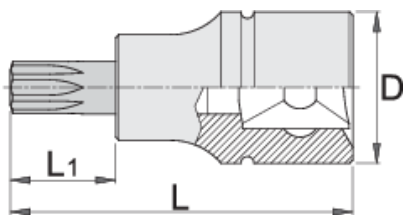

# Вложка 3/8", ZX профил

236/2ZX

## Параметри на продукта

- материал: вложка: хром-ванадиева, хромирана
- накрайник: специална инструментална стомана
- ковани, изцяло закалени
- изработена в съответствие със стандарт DIN 2324

Barcode	Starburst Icon	L	L1	D	Person Icon	Clock Icon
612113	M5	48	22	18	37	Till end of stock
612114	M6	48	22	18	39	Till end of stock

46

Till end of stock

\* Снимките на продуктите са символични. Всички размери са в мм., теглото е в грамаве .