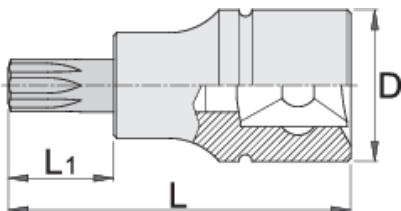

# Çelës vazhdues 3/8", ZX profil

236/2ZX

## Product features

- Materiali: çelësa gidore prej krom vanadium, krom kromuar
- Materiali: bit: çelik special mjet, anti korrozive shkrirë
- krejtësisht të thekur me te zbutura
- bërë sipas standardit DIN 2324

		L	L1	D	
612113	M5	48	22	18	37
612114	M6	48	22	18	39
612115	M8	48	22	18	46

\* Imazhet e produkteve janë simbolike. Të gjitha dimensionet janë në mm, pesha në gram. Të gjitha dimensionet e listuara mund të ndryshojnë në tolerancë.