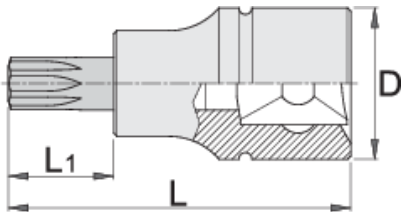

# Çelës vazhdues 3/8", ZX profil

236/2ZX

## Product features

- Materiali: çelësa gidore prej krom vanadium, krom kromuar
- Materiali: bit: çelik special mjet, anti korrozive shkrirë
- krejtësisht të thekur me te zbutura
- bërë sipas standardit DIN 2324

		L	L1	D	
612113	M5	48	22	18	37
612114	M6	48	22	18	39
612115	M8	48	22	18	46

\* Imazhet e produkteve janë simbolike. Të gjitha dimensionet janë në mm, pesha në gram. Të gjitha dimensionet e listuara mund të ndryshojnë në tolerancë.