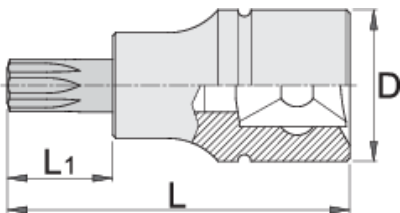

# Çelës vazhdues 3/8", ZX profil

236/2ZX

## Product features

- Materiali: çelësa gidore prej krom vanadium, krom kromuar
- Materiali: bit: çelik special mjet, anti korrozive shkrire
- krejtësisht të thekur me te zbutura
- bërë sipas standardit DIN 2324

18

46

Till end of stock

\* Imazhet e produkteve janë simbolike. Të gjitha dimensionet janë në mm, pesha në gram. Të gjitha dimensionet e listuara mund të ndryshojnë në tolerancë.