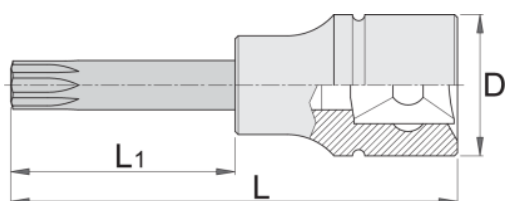

Долг насаден клуч 3/8 " со ZX профил

236/2ZXL

Profiles

Premium Flex

[\(/mk/about-](#)

[us/materials\)](#) **Premium +**

[\(/mk/about-us/materials\)](#)

[\(/mk/support/warranty\)](#)

Product features

- материјал: глава од специјален флекс хром ванадиум челик
- материјал: врв од специјален плус јаглороден челик
- целосно појачан и кален
- изработен според стандард DIN 2324

612117

M6

L

92