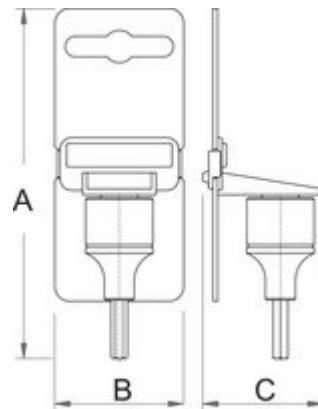

Product features

- материјал: глава од специјален флекс хром ванадиум челик
- материјал: врв од специјален плус јаглороден челик
- целосно појачан и кален
- изработен според стандард DIN 2324

612117

M6

L

92

L1

66

D

18

51

1

Retail packaging

Barcode	MA	MB	MC	Icon
612117	160	44	34	56

Transport packaging

Barcode	Icon	TA	TB	TC	Icon
612117	4	81	205	58	349