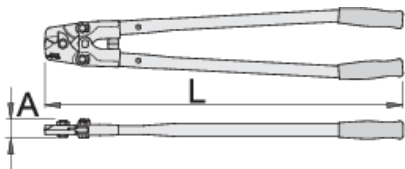

Škarje za pletenico

585/6P

Profili

Atributi izdelka

- material: Premium Plus ogljikovo jeklo
- čeljust izmenljiva
- robovi induktivno kaljeni
- ročaji iz jeklene cevi, lakirani, izolirani s plastičnimi tulci

* Slike proizvodov so simbolične. Vse dimenzije so v mm, teža v g. Vse navedene dimenzije lahko odstopajo v tolerančnih merah.

Uporaba (slike)

Rezervni deli

Čeljust rezervna 585/6P