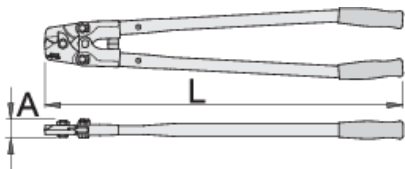

Škarje za pletenico

585/6P

Profili

Atributi izdelka

- material: Premium Plus ogljikovo jeklo
- čeljust izmenljiva
- robovi induktivno kaljeni
- ročaji iz jeklene cevi, lakirani, izolirani s plastičnimi tulci

* Slike proizvodov so simbolične. Vse dimenzije so v mm, masa v g. Vse navedene dimenzije lahko odstopajo v tolerančnih merah.

Uporaba (slike)

Rezervni deli

Čeljust rezervna 585/6P