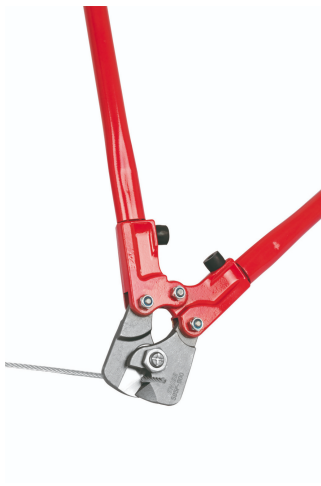

Škarje za pletenico

585/6P

Profili

Atributi izdelka

- material: Premium Plus ogljikovo jeklo
- čeljust izmenljiva
- robovi induktivno kaljeni
- ročaji iz jeklene cevi, lakirani, izolirani s plastičnimi tulci

617672

L

760

A

36

Omax

8

3475

* Slike proizvodov so simbolične. Vse dimenzije so v mm, masa v g. Vse navedene dimenzije lahko odstopajo v tolerančnih merah.

Uporaba (slike)

Rezervni deli

Čeljust rezervna 585/6P