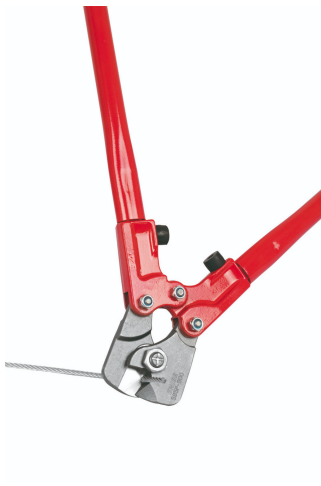

Škarje za pletenico

585/6P

Profili

Atributi izdelka

- material: Premium Plus ogljikovo jeklo
- čeljust izmenljiva
- robovi induktivno kaljeni
- ročaji iz jeklene cevi, lakirani, izolirani s plastičnimi tulci

* Slike proizvodov so simbolične. Vse dimenzije so v mm, teža v g. Vse navedene dimenzije lahko odstopajo v tolerančnih merah.

Uporaba (slike)

Rezervni deli

Čeljust rezervna 585/6P