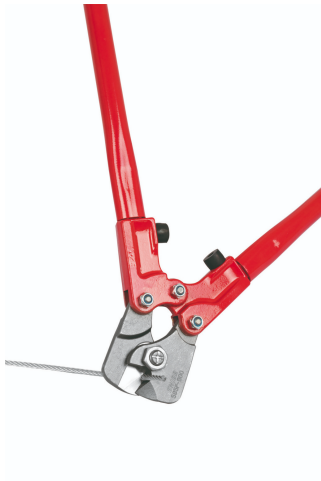

Kliešte káblové

585/6P

Profiles

Product features

- materiál: premium plus uhlíková ocel'
- vymeniteľné čeľuste
- ostrie zvlášť indukčne tvrdené
- oceľové trubkové rukoväte, lakované, potiahnuté odolným plastom

617672

L

760

A

36

O_{max}

8

3475

* Obrázky sú symbolické. Všetky rozmery sú v mm, hmotnosť je v g. Všetky udané rozmery sa môžu líšiť v rámci tolerancie.

Usage (pictures)

Spare parts

Náhradné čeluste pre 585/6P