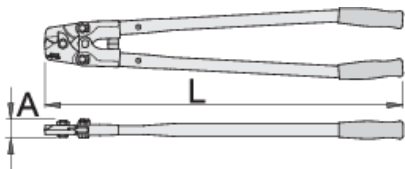

Kliešte káblové

585/6P

Profiles

Product features

- materiál: premium plus uhlíková ocel'
- vymeniteľné čeľuste
- ostrie zvlášť indukčne tvrdené
- oceľové trubkové rukoväte, lakované, potiahnuté odolným plastom

* Obrázky sú symbolické. Všetky rozmery sú v mm, hmotnosť je v g. Všetky udané rozmery sa môžu líšiť v rámci tolerancie.

Usage (pictures)

Spare parts

Náhradné čeluste pre 585/6P