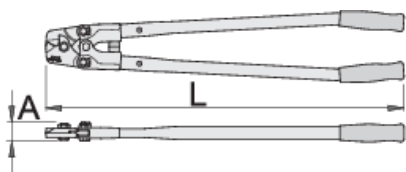

Kliešte káblové

585/6P

Profiles

Product features

- materiál: premium plus uhlíková ocel'
- vymeniteľné čeľuste
- ostrie zvlášť indukčne tvrdené
- oceľové trubkové rukoväte, lakované, potiahnuté odolným plastom

617672

L

760

A

36

O_{max}

8

3475

* Obrázky sú symbolické. Všetky rozmery sú v mm, hmotnosť je v g. Všetky udané rozmery sa môžu líšiť v rámci tolerancie.

Usage (pictures)

Spare parts

Náhradné čeluste pre 585/6P