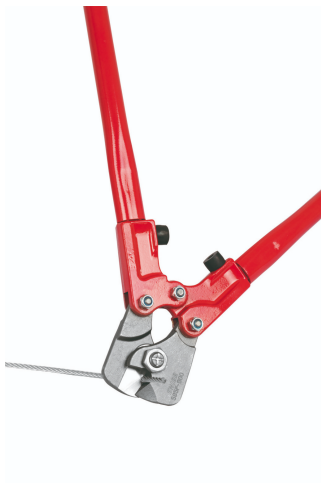

Kliešte káblové

585/6P

Profiles

Product features

- materiál: premium plus uhlíková ocel'
- vymeniteľné čeľuste
- ostrie zvlášť indukčne tvrdené
- oceľové trubkové rukoväte, lakované, potiahnuté odolným plastom

617672

L

760

A

36

\bar{O}_{max}

8

3475

* Obrázky sú symbolické. Všetky rozmery sú v mm, hmotnosť je v g. Všetky udané rozmery sa môžu líšiť v rámci tolerancie.

Usage (pictures)

Spare parts

Náhradné čeluste pre 585/6P