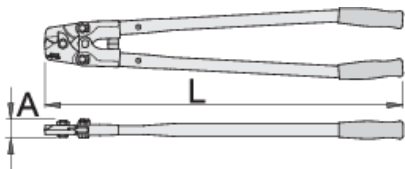

Kliešte káblové

585/6P

Profiles

Product features

- materiál: premium plus uhlíková ocel'
- vymeniteľné čeľuste
- ostrie zvlášť indukčne tvrdené
- oceľové trubkové rukoväte, lakované, potiahnuté odolným plastom

617672

L

760

A

36

O_{max}

8

3475

* Obrázky sú symbolické. Všetky rozmery sú v mm, hmotnosť je v g. Všetky udané rozmery sa môžu líšiť v rámci tolerancie.

Usage (pictures)

Spare parts

Náhradné čeluste pre 585/6P