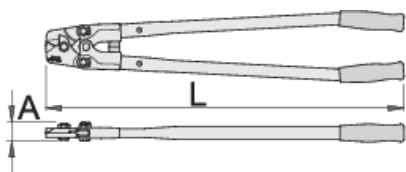

Kliešte káblové

Hidden

585/6P

Profiles

Product features

- materiál: premium plus uhlíková ocel'
- vymeniteľné čeľuste
- ostrie zvlášť indukčne tvrdené
- oceľové trubkové rukoväte, lakované, potiahnuté odolným plastom

617672

L

760

A

36

O_{max}

8

3475

* Obrázky sú symbolické. Všetky rozmery sú v mm, hmotnosť je v g. Všetky udané rozmery sa môžu líšiť v rámci tolerancie.

Usage (pictures)