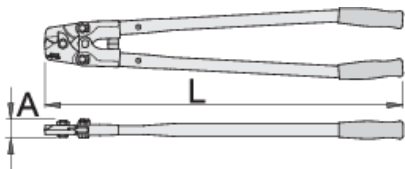

# Drótkötél- és kábelolló

585/6P

## Termékjellemzők

- anyaga: Premium Plus szénacél
- cserélhető vágópofák
- vágóélek külön indukciósan edzettek
- nyelek acélcsőből, porlakkozással, megerősített műanyag markolat

L

A

Omax

617672

760

36