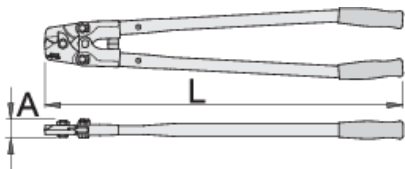

Drótkötél- és kábelolló

585/6P

Profilok

Termékjellemzők

- anyaga: Premium Plus szénacél
- cserélhető vágópofák
- vágóélek külön indukciósan edzettek
- nyelek acélcsőből, porlakkozással, megerősített műanyag markolat

* A termékképek illusztrációk. Minden feltüntetett méret milliméterben, a tömegek grammokban. Az összes feltüntetett méret eltérhet a toleranciának megfelelően.

Használat (pictures)

Pótalkatrészek

Cserélhető fej 585/6P kábelvágóhoz