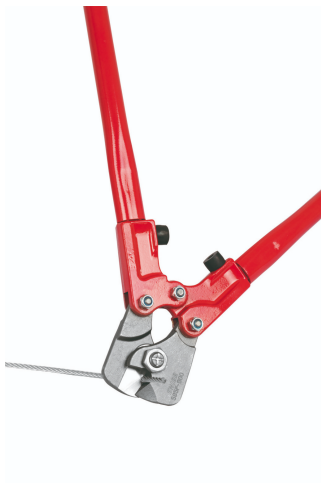

Drótkötél- és kábelolló

585/6P

Profilok

Termékjellemzők

- anyaga: Premium Plus szénacél
- cserélhető vágópofák
- vágóélek külön indukciósan edzettek
- nyelek acélcsőből, porlakkozással, megerősített műanyag markolat

* A termékképek illusztrációk. Minden feltüntetett méret milliméterben, a tömegek grammokban. Az összes feltüntetett méret eltérhet a toleranciának megfelelően.

Használat (pictures)

Pótalkatrészek

Cserélhető fej 585/6P kábelvágóhoz