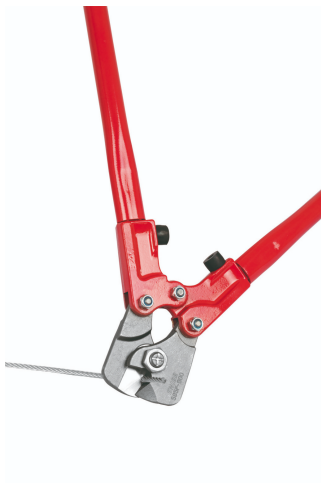

# Drótkötél- és kábelolló

585/6P

## Termékjellemzők

- anyaga: Premium Plus szénacél
- cserélhető vágópofák
- vágóélek külön indukciósan edzettek
- nyelek acélcsőből, porlakkozással, megerősített műanyag markolat

L

A

Omax

617672

760

36

8

3475

\* A termékképek illusztrációk. Minden feltüntetett méret milliméterben, a tömegek grammokban. Az összes feltüntetett méret eltérhet a toleranciának megfelelően.

Használat (pictures)