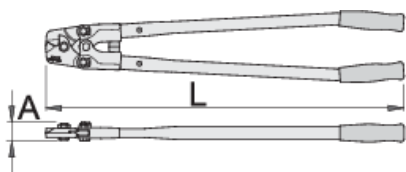

Coupe câbles acier

585/6P

Profils

Description produit

- matière : acier au carbone Premium Plus
- mâchoires remplaçables
- Partie coupante de la lame traitée par induction
- bras tubes acier laqué, poignées ergonomiques pour plus de confort gainées PVC

617672

L

760

A

36

O_{max}

8

3475

* Les images des produits ne sont pas contractuelles. Toutes les dimensions sont en mm, les poids en grammes.

Utilisation (pictures)

Pièces de rechange

Mâchoire de rechange