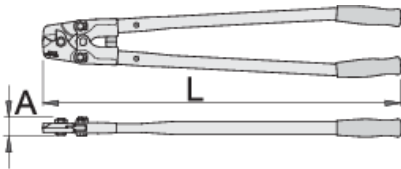

Coupe câbles acier

585/6P

Profils

Description produit

- matière : acier au carbone Premium Plus
- mâchoires remplaçables
- Partie coupante de la lame traitée par induction
- bras tubes acier laqué, poignées ergonomiques pour plus de confort gainées PVC

617672

L

760

A

36

O_{max}

8

3475

* Les images des produits ne sont pas contractuelles. Toutes les dimensions sont en mm, les poids en grammes.

Utilisation (pictures)

Pièces de rechange

Mâchoire de rechange