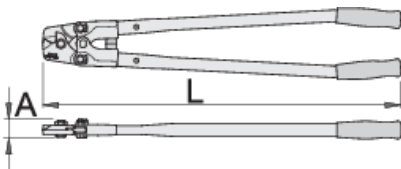

Coupe câbles acier

585/6P

Profils

Description produit

- Matière : acier au carbone Premium Plus
- Mâchoires remplaçables
- Partie coupante de la lame traitée par induction
- Bras tubes acier laqué, poignées ergonomiques pour plus de confort gainées PVC

617672

L

760

A

36

O_{max}

8

3475

* Les images des produits ne sont pas contractuelles. Toutes les dimensions sont en mm, les poids en grammes.

Utilisation (pictures)

Pièces de rechange

Mâchoire de rechange