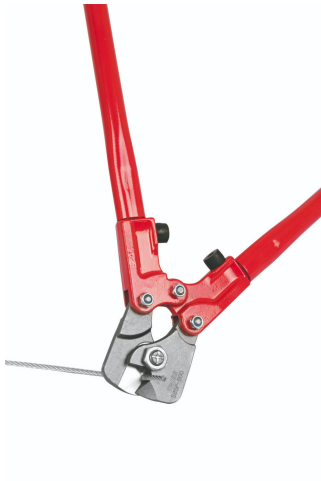

Wire rope shears

585/6P

Profielen

Product attributen

- material: premium plus carbon steel
- jaws exchangeable
- cutting edges separately induction hardened
- steel handles, lacquered, heavy duty plastic handles

617672

L

760

A

36

O_{max}

8

3475

* Afbeeldingen van producten zijn symbolisch. Alle afmetingen zijn in mm, en het gewicht in grammen. Alle vermelde afmetingen kunnen variëren in tolerantie.

Gebruik (Afbeeldingen)

Onderdelen

Spare jaw for 585/6P