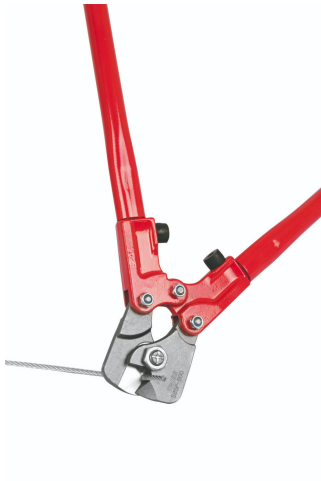

# Wire rope shears

585/6P

## Product attributen

- material: premium plus carbon steel
- jaws exchangeable
- cutting edges separately induction hardened
- steel handles, lacquered, heavy duty plastic handles

617672

L

760

A

36

O<sub>max</sub>

8

3475

\* Afbeeldingen van producten zijn symbolisch. Alle afmetingen zijn in mm, en het gewicht in grammen. Alle vermelde afmetingen kunnen variëren in tolerantie.

## Onderdelen

Spare jaw for 585/6P