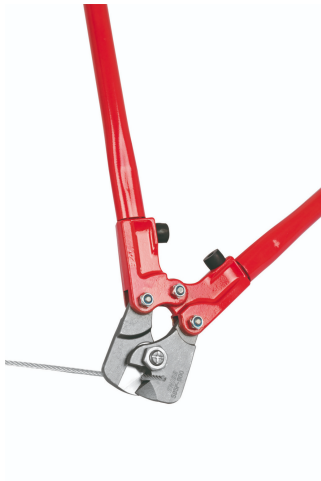

Dana për litar teli

585/6P

Profiles

Product features

- Materiali: hapëse - çeliku të veçantë mjet, rënie të falsifikuara, ngurtësuar tërësisht dhe nevrík
- grykë shkëmbyeshëm
- induksion thekur thikë prerje
- trajton çeliku tub, të veshura me llak, detyrë e rëndë plastike trajton

617672

L

760

A

36

Omax

8

3475

* Imazhet e produkteve janë simbolike. Të gjitha dimensionet janë në mm, pesha në gram. Të gjitha dimensionet e listuara mund të ndryshojnë në tolerancë.

Usage (pictures)

Spare parts

Nofulla rezervë për 585/6P