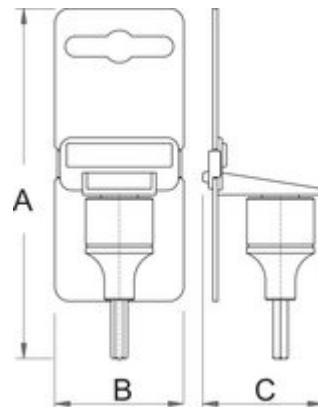

Долг насаден клуч 3/8 " со ТХ профил

236/2TXL

Profiles

Premium Flex

[\(/mk/about-](#)

[us/materials\)](#) **Premium +**

[\(/mk/about-us/materials\)](#)

[\(/mk/support/warranty\)](#)

Product features

- материјал: глава од специјален флекс хром ванадиум челик
- материјал: врв: специјален плус јаглороден челик
- целосно појачан и кален

		L	L1	D		
612107	TX 15	92	66	18	50	1
612108	TX 20	92	66	18	50	1
612109	TX 25	92	66	18	50	1
612110	TX 27	92	66	18	50	1
612112	TX 40	92	66	18	51	1