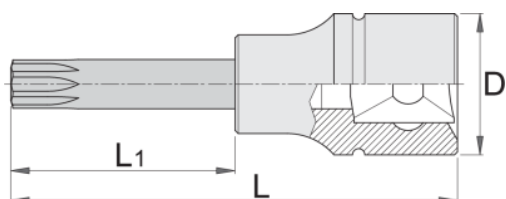

Долг насаден клуч 3/8 " со ТХ профил

236/2TXL

Profiles

Premium Flex

[\(/mk/about-](#)

[us/materials\)](#) **Premium +**

[\(/mk/about-us/materials\)](#)

[\(/mk/support/warranty\)](#)

Product features

- материјал: глава од специјален флекс хром ванадиум челик
- материјал: врв: специјален плус јаглороден челик
- целосно појачан и кален

		L	L1	D		
612107	TX 15	92	66	18	50	1
612108	TX 20	92	66	18	50	1
612109	TX 25	92	66	18	50	1
612110	TX 27	92	66	18	50	1
612112	TX 40	92	66	18	51	1