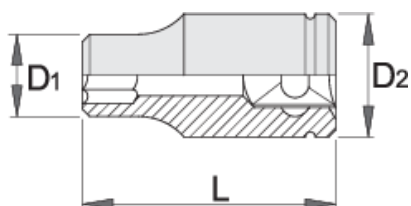

Ključ nasadni sa unutrašnjim TX profilom, prihvat 3/8"

237/1

Profili

Opis proizvoda

- materijal: premium flex hrom-vanadijum čelik
- kovan, u potpunosti poboljššan i ojačan
- hromiran (ISO 1456:2009)

L

L1

D2

D1

		L	L1	D2	D1		
612121	E 8	28	11	16.8	12	30	Till end of stock
612122	E 10	28	11	16.8	13.5	32	Till end of stock
612123	E 11	28	11	16.8	14	30	Till end of stock
612124	E 12	28	11	16.8	15	32	Till end of stock
612125	E 14	28	11	17.8	17	37	Till end of stock
612126	E 16	28	11	19.8	19	45	Till end of stock

* Fotografije proizvoda su simbolične. Sve dimenzije su u mm, a težina u gramima. Sve navedene dimenzije mogu odstupati u granicama tolerancija.