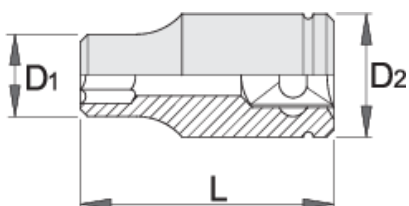

Ključ nasadni sa unutrašnjim TX profilom, prihvat 3/8"

237/1

Profili

Opis proizvoda

- materijal: premium flex hrom-vanadijum čelik
- kovan, u potpunosti poboljššan i ojačan
- hromiran (ISO 1456:2009)

L

L1

D2

D1

		L	L1	D2	D1	
612121	E 8	28	11	16.8	12	30
612122	E 10	28	11	16.8	13.5	32
612123	E 11	28	11	16.8	14	30
612124	E 12	28	11	16.8	15	32
612125	E 14	28	11	17.8	17	37
612126	E 16	28	11	19.8	19	45

* Fotografije proizvoda su simbolične. Sve dimenzije su u mm, a težina u gramima. Sve navedene dimenzije mogu odstupati u granicama tolerancija.