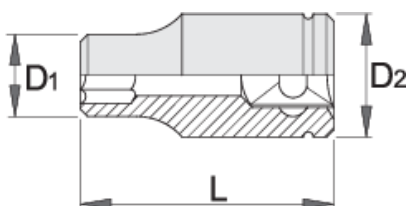

# Ključ nasadni 3/8" z notranjim TX profilom

237/1

## Atributi izdelka

- material: Premium Flex krom vanadijevo jeklo
- kovan, v celoti poboljšan
- površinska zaščita: kromiran po ISO 1456:2009

L

L1

D2

D1

		L	L1	D2	D1	
612121	E 8	28	11	16.8	12	30
612122	E 10	28	11	16.8	13.5	32
612123	E 11	28	11	16.8	14	30
612124	E 12	28	11	16.8	15	32
612125	E 14	28	11	17.8	17	37
612126	E 16	28	11	19.8	19	45

\* Slike proizvodov so simbolične. Vse dimenzije so v mm, teža v g. Vse navedene dimenzije lahko odstopajo v tolerančnih merah.