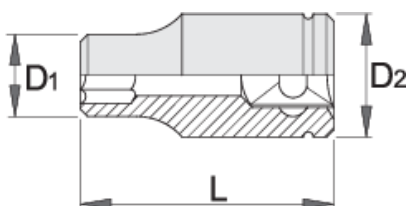

Ključ nasadni 3/8" z notranjim TX profilom

237/1

Profili

Atributi izdelka

- material: Premium Flex krom vanadijevo jeklo
- kovan, v celoti poboljšan
- površinska zaščita: kromiran s trivalentnim kromom po ISO 1456:2009

L

L1

D2

D1

		L	L1	D2	D1		
612121	E 8	28	11	16.8	12	30	Till end of stock
612122	E 10	28	11	16.8	13.5	32	Till end of stock
612123	E 11	28	11	16.8	14	30	Till end of stock
612124	E 12	28	11	16.8	15	32	Till end of stock
612125	E 14	28	11	17.8	17	37	Till end of stock
612126	E 16	28	11	19.8	19	45	Till end of stock

* Slike proizvodov so simbolične. Vse dimenzije so v mm, masa v g. Vse navedene dimenzije lahko odstopajo v tolerančnih merah.