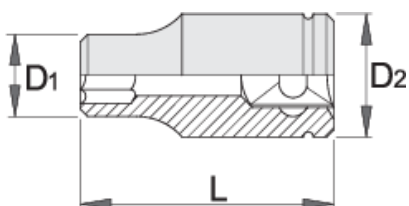

Ključ nasadni 3/8" z notranjim TX profilom

237/1

Profili

Atributi izdelka

- material: Premium Flex krom vanadijevo jeklo
- kovan, v celoti poboljšan
- površinska zaščita: kromiran s trivalentnim kromom po ISO 1456:2009

L

L1

D2

D1

		L	L1	D2	D1	
612121	E 8	28	11	16.8	12	30
612122	E 10	28	11	16.8	13.5	32
612123	E 11	28	11	16.8	14	30
612124	E 12	28	11	16.8	15	32
612125	E 14	28	11	17.8	17	37
612126	E 16	28	11	19.8	19	45

* Slike proizvodov so simbolične. Vse dimenzije so v mm, masa v g. Vse navedene dimenzije lahko odstopajo v tolerančnih merah.