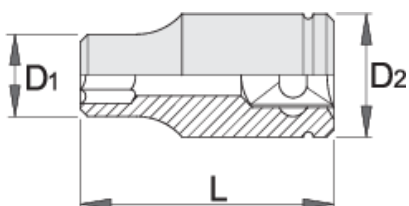

Ključ nasadni 3/8" z notranjim TX profilom

237/1

Profili

Atributi izdelka

- material: Premium Flex krom vanadijevo jeklo
- kovan, v celoti poboljššan
- površinska zaščita: kromiran s trivalentnim kromom po ISO 1456:2009

L

L1

D2

D1

|  |  | L | L1 | D2 | D1 |  |  |
|--|---|----|----|------|------|---|---|
| 612121 | E 8 | 28 | 11 | 16.8 | 12 | 30 | Till end of stock |
| 612122 | E 10 | 28 | 11 | 16.8 | 13.5 | 32 | Till end of stock |
| 612123 | E 11 | 28 | 11 | 16.8 | 14 | 30 | Till end of stock |
| 612124 | E 12 | 28 | 11 | 16.8 | 15 | 32 | Till end of stock |
| 612125 | E 14 | 28 | 11 | 17.8 | 17 | 37 | Till end of stock |
| 612126 | E 16 | 28 | 11 | 19.8 | 19 | 45 | Till end of stock |

* Slike proizvodov so simbolične. Vse dimenzije so v mm, masa v g. Vse navedene dimenzije lahko odstopajo v tolerančnih merah.